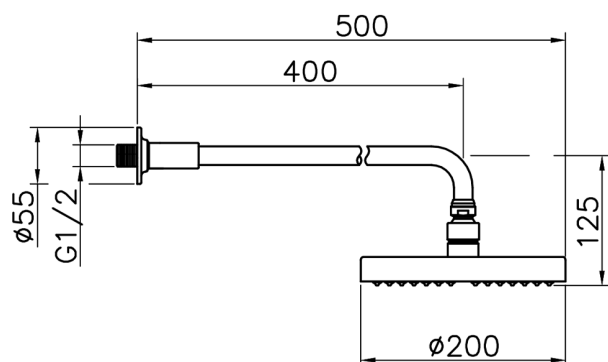

## Brazo ducha con rociador Suite SHOWER\_614.07H.

MODELO **614.07H.**

Brazo ducha con rociador, rociador redondo Ø200 mm espesor 11,5 mm de ABS, brazo ducha L.400 mm

ACABADOS DISPONIBLES

CARACTERÍSTICAS

2025-04-25