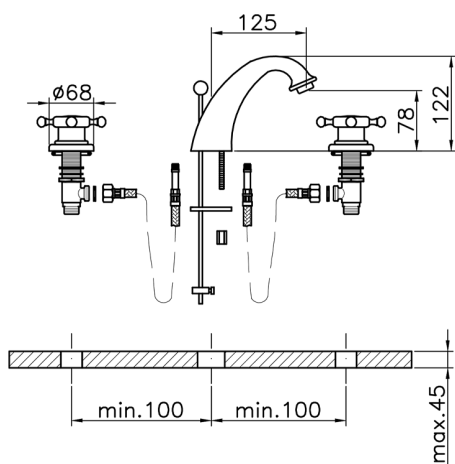

Lavabo 3 agujeros VICTORIAN_VT001010

MODELO **VT001010**

Lavabo 3 agujeros, con desagüe automático 1"1/4

ACABADOS DISPONIBLES

-  **21** 21 Cromo
-  **27** 27 Bronce Viejo
-  **2A** 2A Niquel Satinado Cepillado
-  **2G** 2G Oro Viejo
-  **2W** 2W Oro Cepillado

CARACTERÍSTICAS

Lavabo 3 agujeros VICTORIAN_VT001010

VT001010

<https://es.huberitalia.com/lavabo-3-agujeros-victorian-vt001010>

2025-01-08