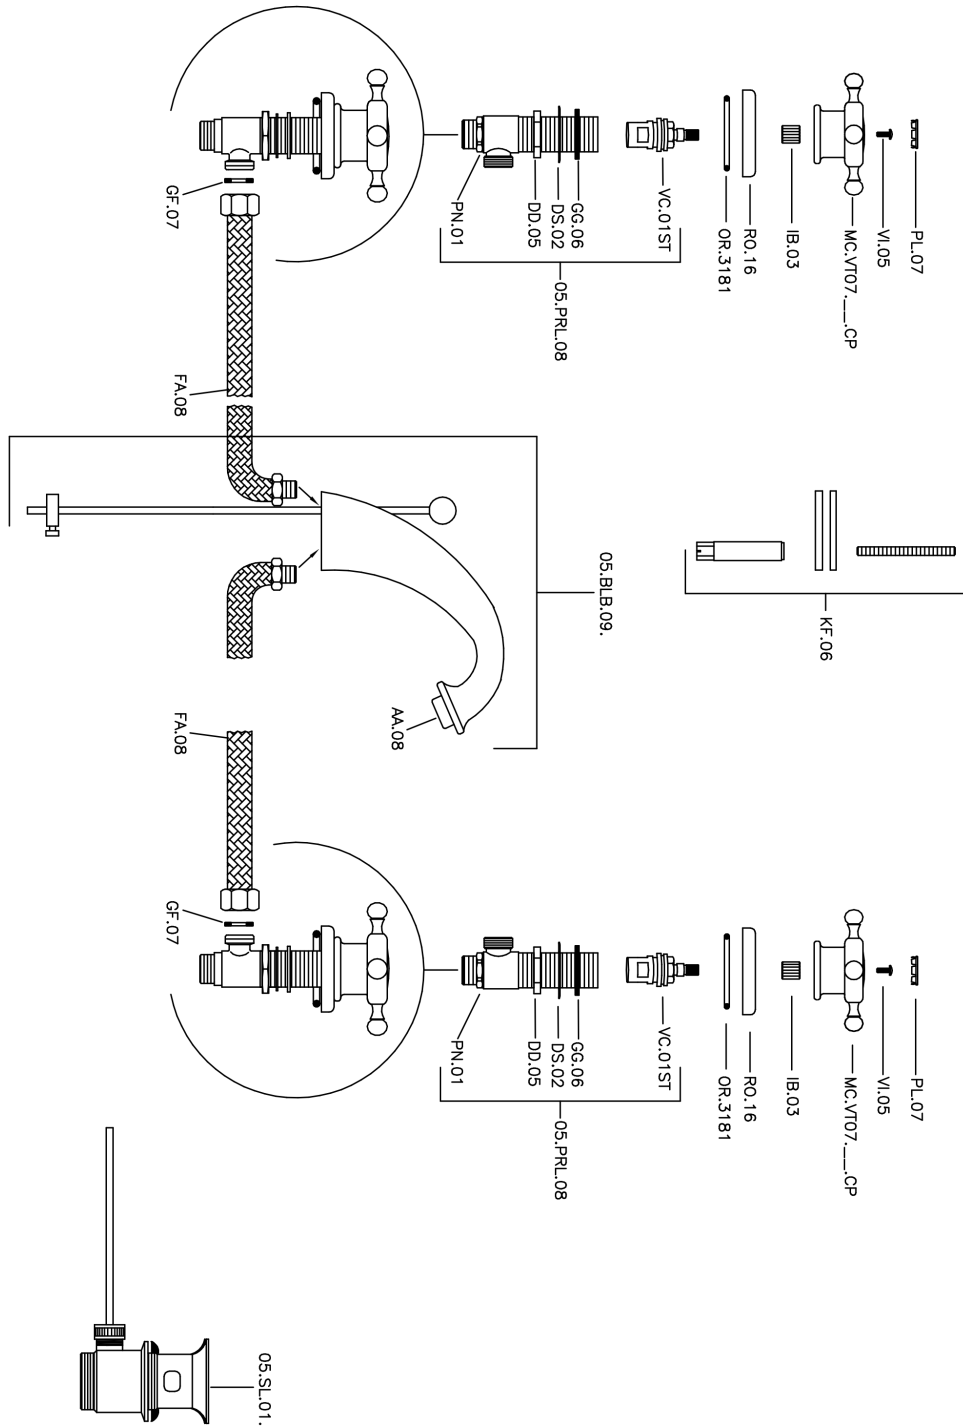

Lavabo 3 agujeros VICTORIAN_VT001010

MODELO **VT001010**

Lavabo 3 agujeros, con desagüe automático 1"1/4

ACABADOS DISPONIBLES

-  **21** 21 Cromo
-  **27** 27 Bronce Viejo
-  **2A** 2A Niquel Satinado Cepillado
-  **2G** 2G Oro Viejo
-  **2W** 2W Oro Cepillado

CARACTERÍSTICAS

Lavabo 3 agujeros VICTORIAN_VT001010

VT001010

<https://es.huberitalia.com/lavabo-3-agujeros-victorian-vt001010>

2025-01-08