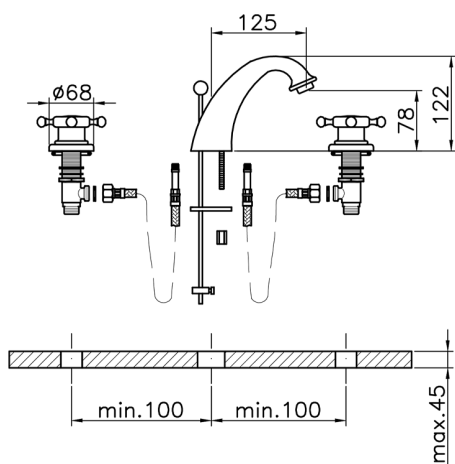

## Lavabo 3 agujeros VICTORIAN\_VT001010

MODELO **VT001010**

Lavabo 3 agujeros, con desagüe automático 1"1/4

## Lavabo 3 agujeros VICTORIAN\_VT001010

VT001010

<https://es.huberitalia.com/lavabo-3-agujeros-victorian-vt001010>

2025-01-06