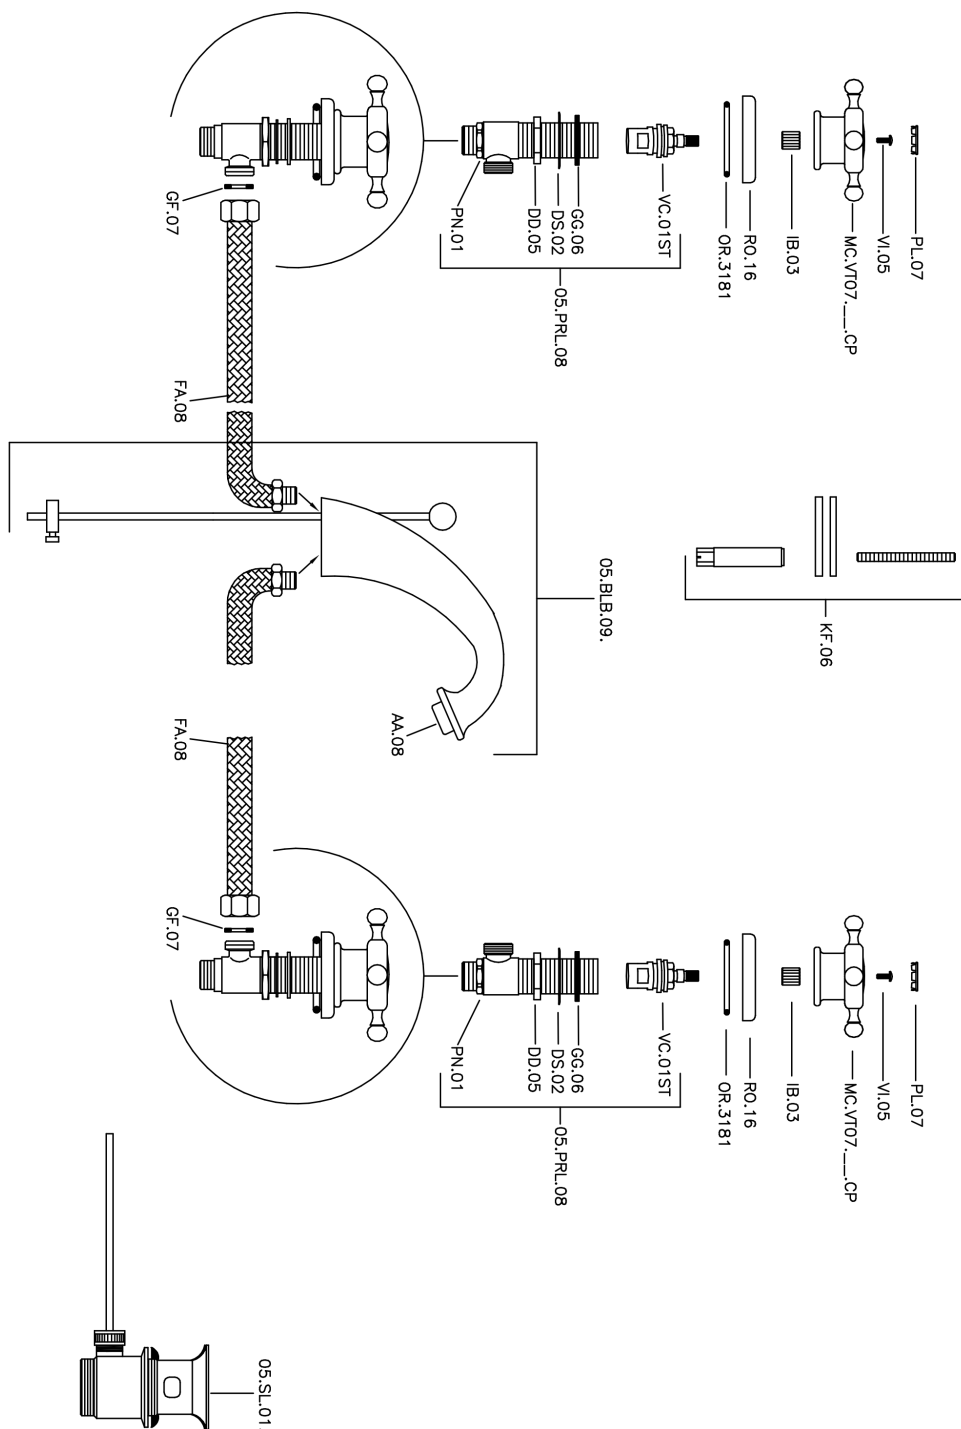

## Lavabo 3 agujeros VICTORIAN\_VT001010

MODELO **VT001010**

Lavabo 3 agujeros, con desagüe automático 1"1/4

### ACABADOS DISPONIBLES

-  **21** 21 Cromo
-  **27** 27 Bronce Viejo
-  **2A** 2A Niquel Satinado Cepillado
-  **2G** 2G Oro Viejo
-  **2W** 2W Oro Cepillado

## Lavabo 3 agujeros VICTORIAN\_VT001010

VT001010

<https://es.huberitalia.com/lavabo-3-agujeros-victorian-vt001010>

2025-01-06