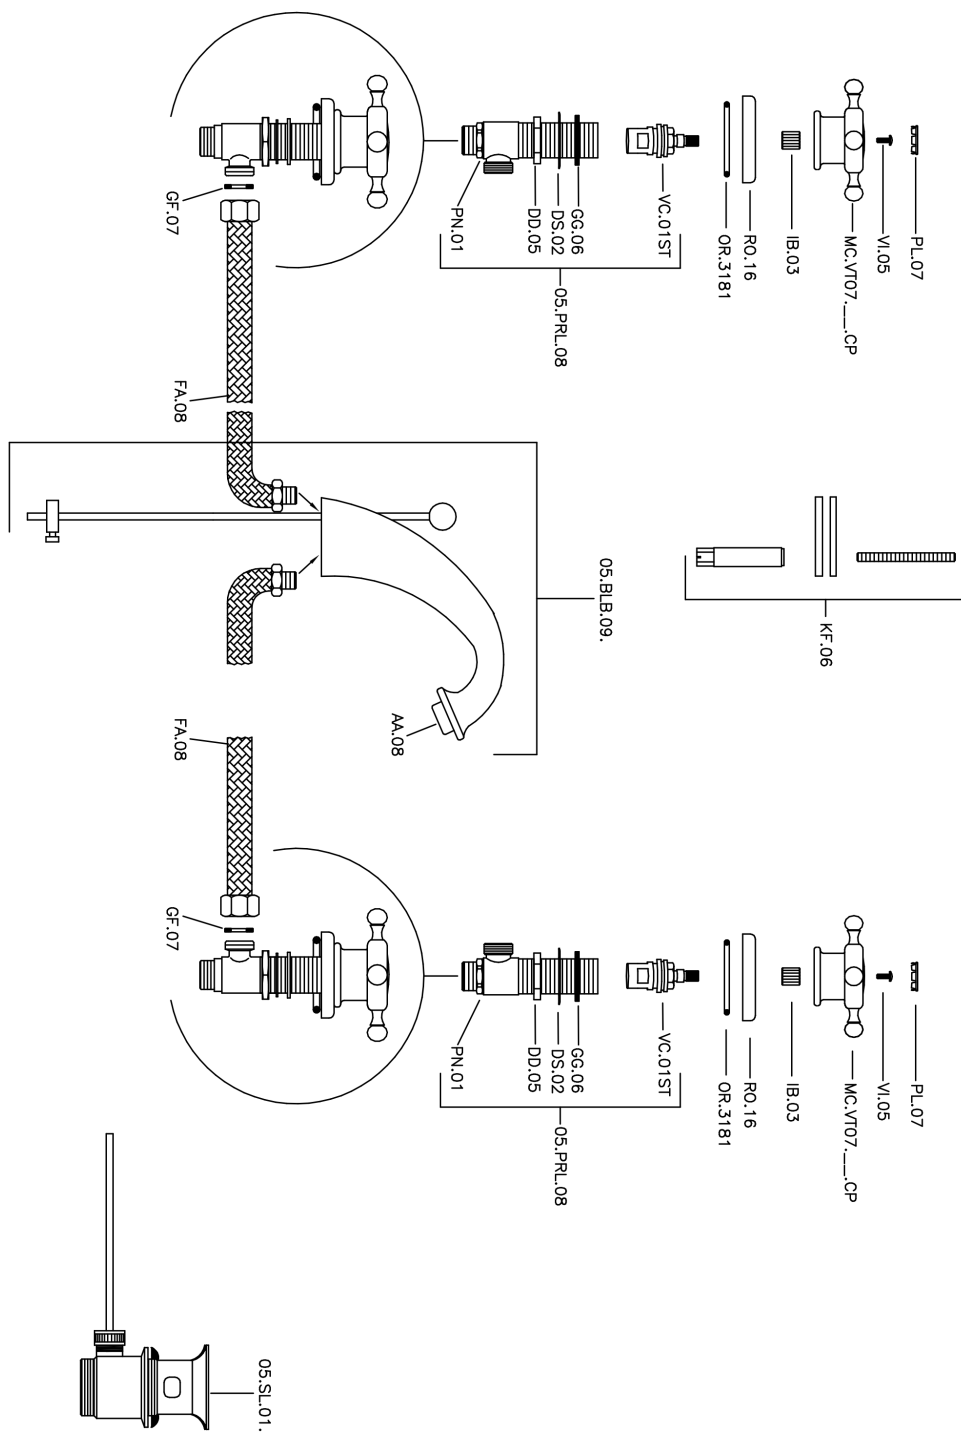

## Lavabo 3 agujeros VICTORIAN\_VT001010

MODELO **VT001010**

Lavabo 3 agujeros, con desagüe automático 1"1/4

### ACABADOS DISPONIBLES

-  **21** 21 Cromo
-  **27** 27 Bronce Viejo
-  **2A** 2A Niquel Satinado Cepillado
-  **2G** 2G Oro Viejo
-  **2W** 2W Oro Cepillado

## Lavabo 3 agujeros VICTORIAN\_VT001010

VT001010

<https://es.huberitalia.com/lavabo-3-agujeros-victorian-vt001010>

2025-01-06