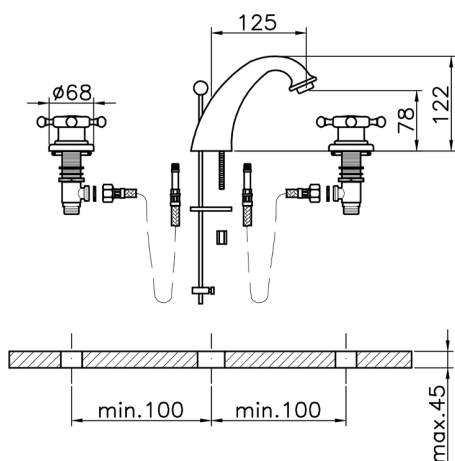

## Lavabo 3 agujeros VICTORIAN\_VT001010

MODELO **VT001010**

Lavabo 3 agujeros, con desagüe automático 1"1/4

## Lavabo 3 agujeros VICTORIAN\_VT001010

VT001010

<https://es.huberitalia.com/lavabo-3-agujeros-victorian-vt001010>

2025-01-06