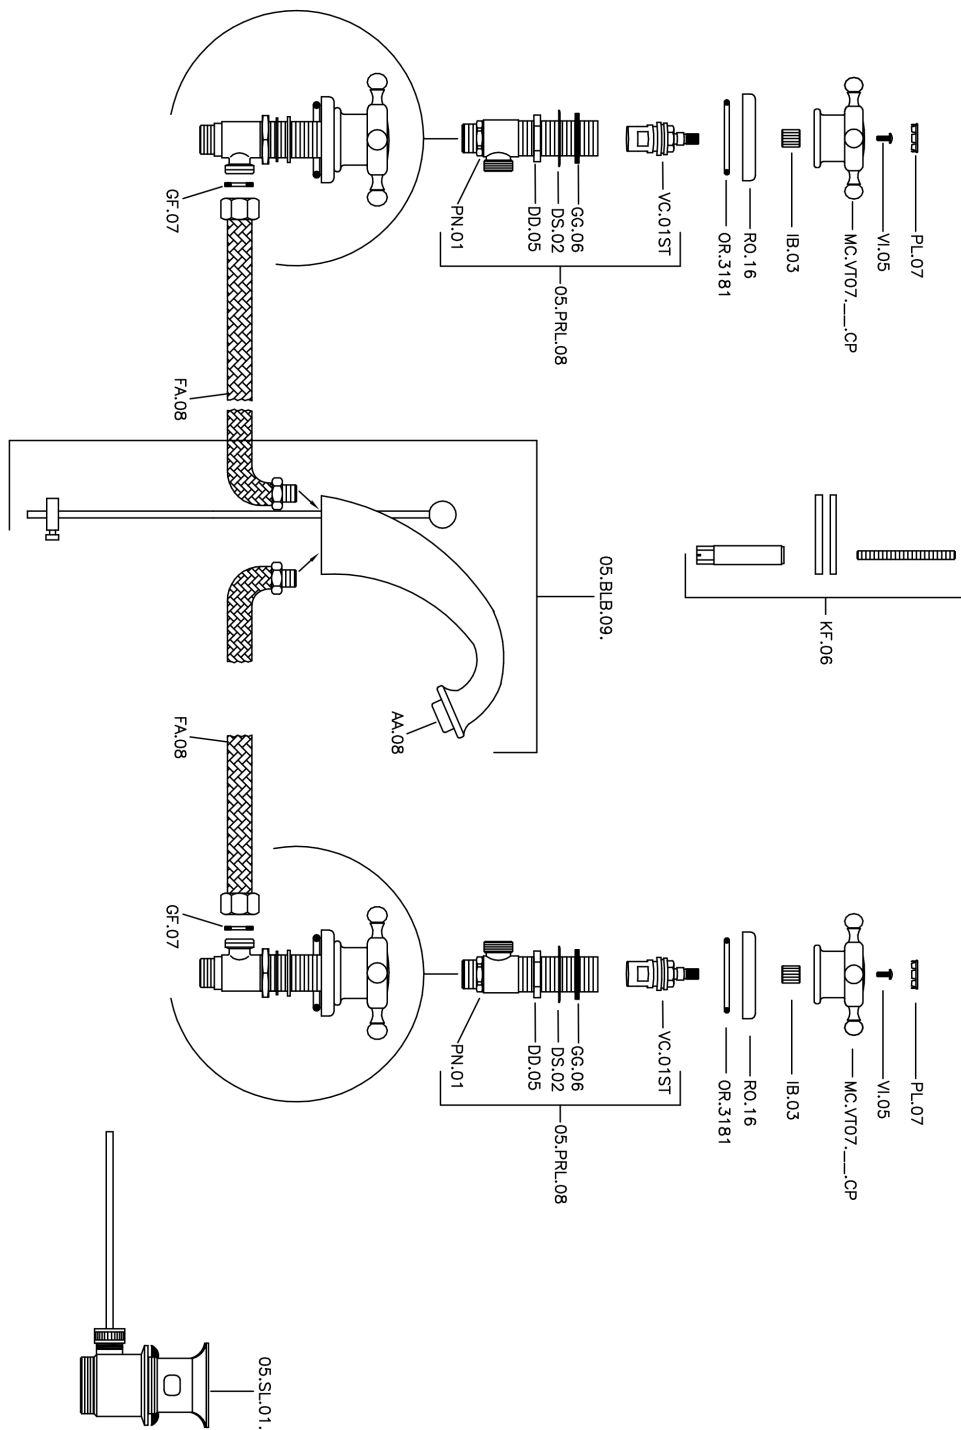

## Lavabo 3 agujeros VICTORIAN\_VT001010

MODELO **VT001010**

Lavabo 3 agujeros, con desagüe automático 1"1/4

### ACABADOS DISPONIBLES

-  **21** 21 Cromo
-  **27** 27 Bronce Viejo
-  **2A** 2A Niquel Satinado Cepillado
-  **2G** 2G Oro Viejo
-  **2W** 2W Oro Cepillado

## Lavabo 3 agujeros VICTORIAN\_VT001010

VT001010

<https://es.huberitalia.com/lavabo-3-agujeros-victorian-vt001010>

2025-01-05