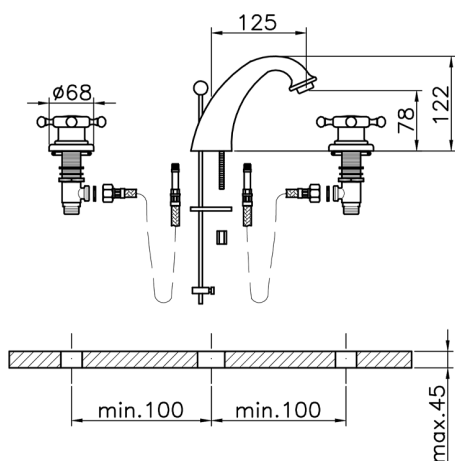

## Lavabo 3 agujeros VICTORIAN\_VT001010

MODELO **VT001010**

Lavabo 3 agujeros, con desagüe automático 1"1/4

## Lavabo 3 agujeros VICTORIAN\_VT001010

VT001010

<https://es.huberitalia.com/lavabo-3-agujeros-victorian-vt001010>

2025-01-05