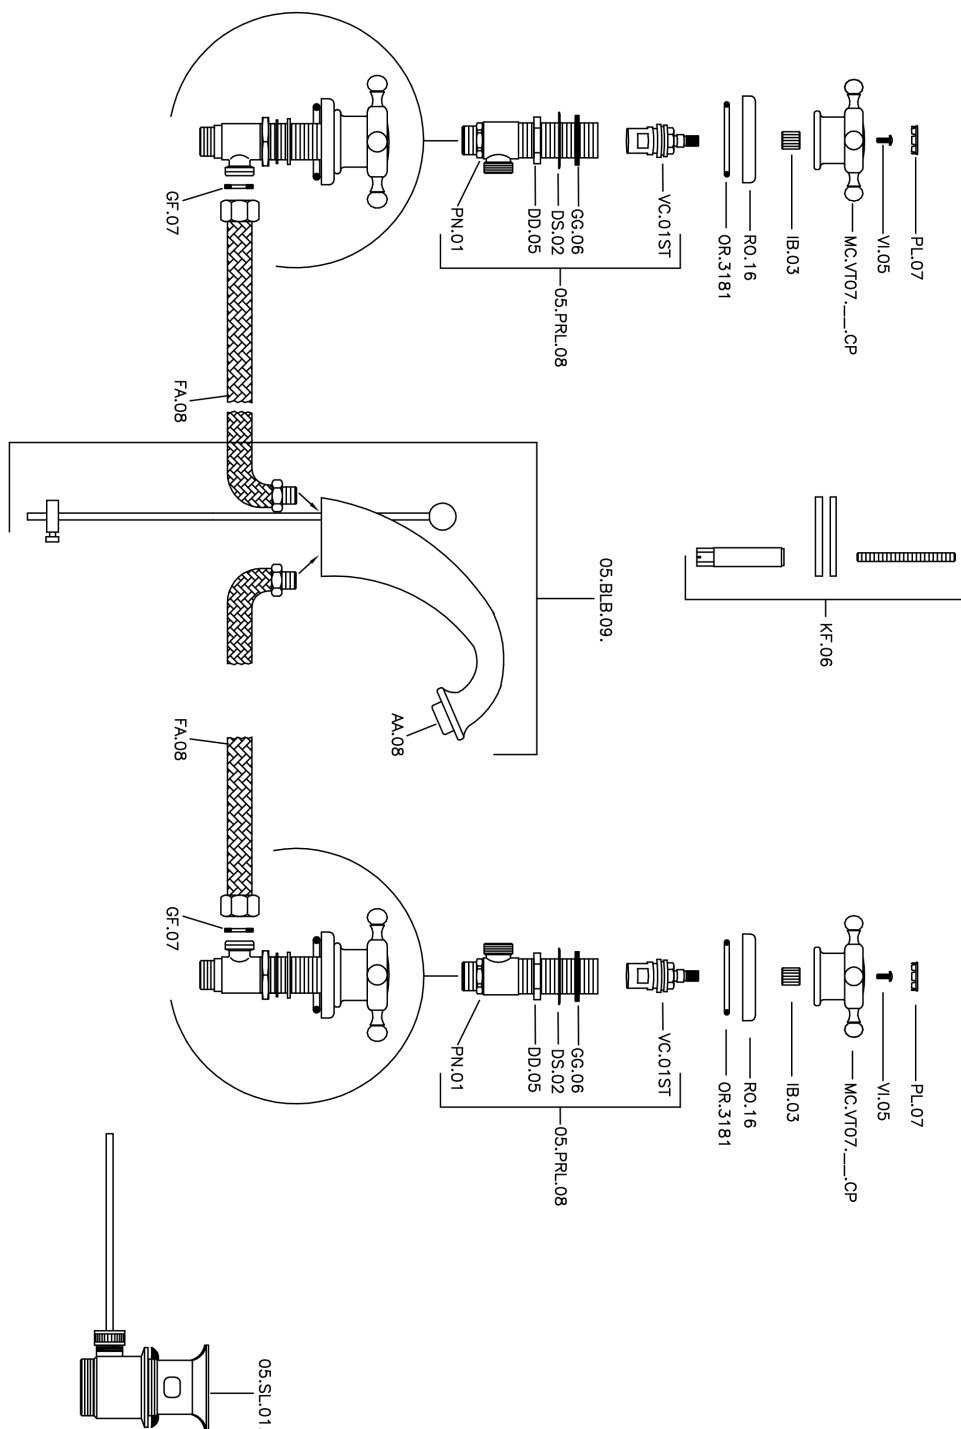

Lavabo 3 agujeros VICTORIAN_VT001010

VT001010

<https://es.huberitalia.com/lavabo-3-agujeros-victorian-vt001010>

2025-01-05