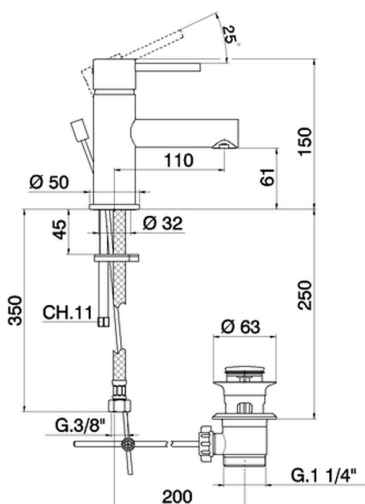

Lavabo monomando EnergySave TRATTO EVO_TV000515

MODELO **TV000515**

Lavabo monomando EnergySave, con desagüe automático 1"1/4, latiguillos acero G.3/8"

ACABADOS DISPONIBLES

21 21 Cromo

CARACTERÍSTICAS

Recambio Cartucho **ZZ96800000**

Cartucho Monomando 35 mm

EcoStop

La función EcoStop limita el caudal del agua aproximadamente el 50% de la salida máxima con una leve resistencia en la maneta. Basta con empujar ligeramente más allá de la mitad del tope sólo cuando se requiera la salida máxima de agua. Esto permitirá ahorrar hasta un 50% de agua.