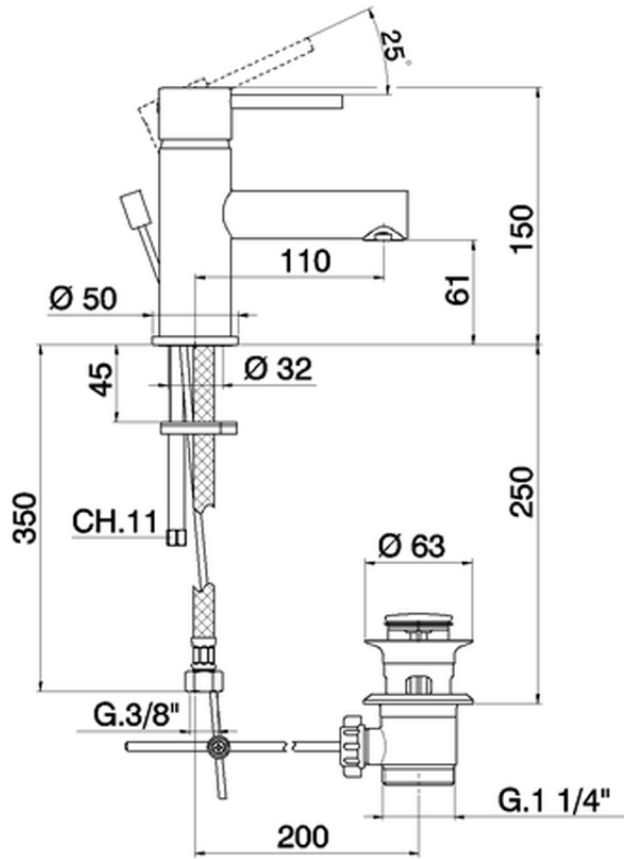

Lavabo monomando EnergySave TRATTO EVO_TV000515

TV000515

<https://es.huberitalia.com/lavabo-monomando-energysave-tratto-evo-tv000515>

2024-11-21