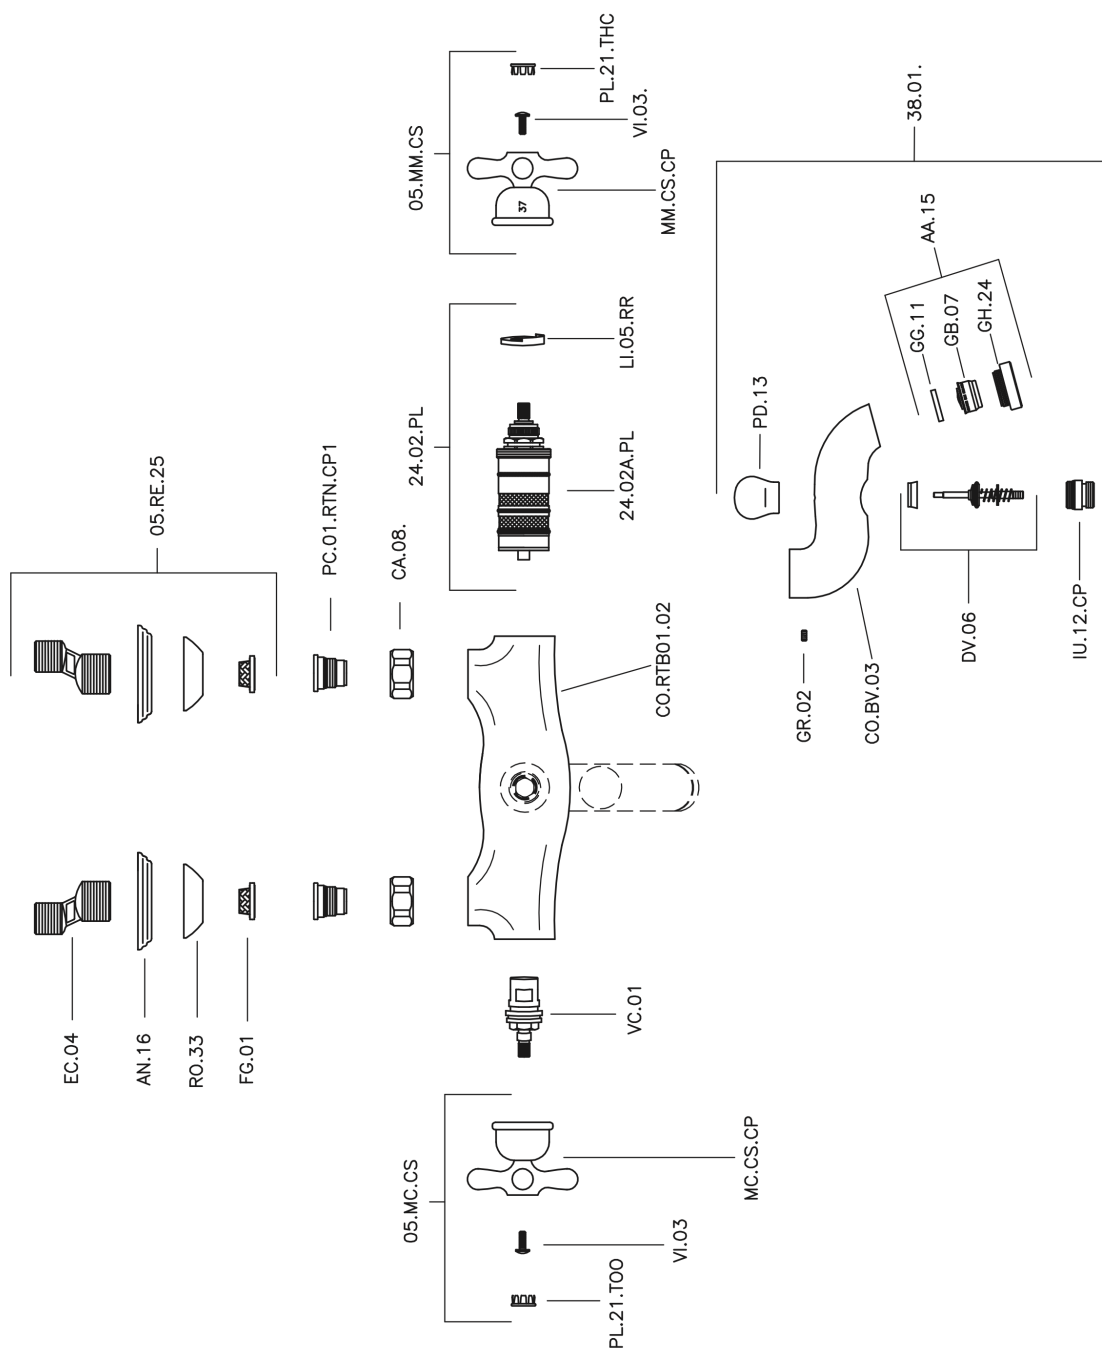

Bañera termostática CROISSETTE_CST27010

CST27010

<https://es.huberitalia.com/banera-termostatica-croisette-cst27010>

2025-04-12