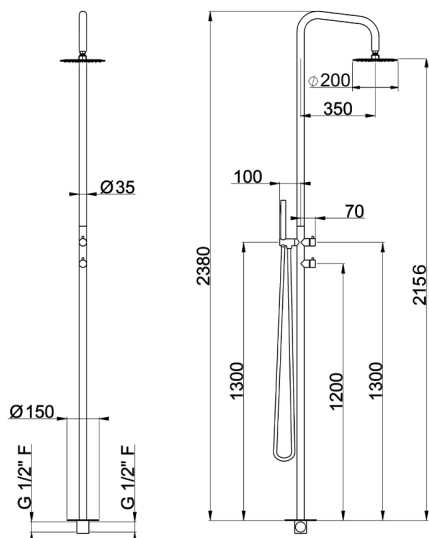

Columna de ducha progresiva COLLETTIVITÀ_LX005110

MODELO **LX005110**

Columna de ducha progresiva,desviador 2 salidas,para exterior/interior de suelo,rociador redondo D.200 mm INOX,duchita una función minimalista Ø 23 mm de INOX,INOX AISI 316L

ACABADOS DISPONIBLES

D1 D1 Inox Cepillado

CARACTERÍSTICAS

Recambio Cartucho **ZZ9E521000**

Cartucho Monomando Progresivo 25 mm

2025-01-22