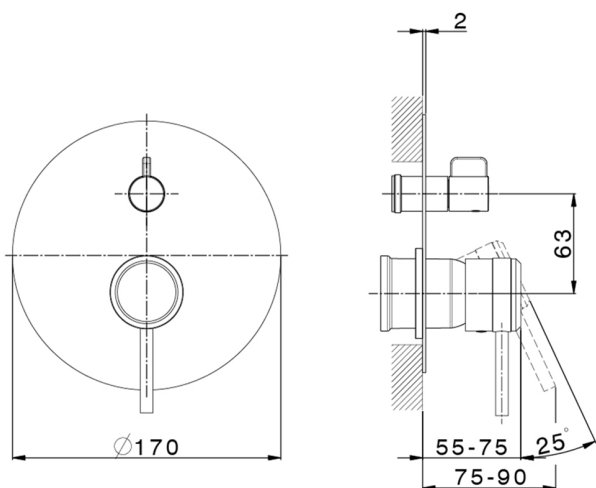

Parte externa monomando empotrado 2 salidas CHRONOS_CR002300

MODELO **CR002300**

Parte externa monomando empotrado 2 salidas, Desviador giratorio 2 salidas, sin parte empotrada, para art. Easy-Box ZB000230

ACABADOS DISPONIBLES

-  **21** 21 Cromo
-  **2F** 2F Níquel Cepillado
-  **2Q** 40 Negro Mate

CARACTERÍSTICAS

Instalación **Empotrado**
Empotrado 1 **ZB000230**

Parte empotrada monomando baño/ducha Easy-Box EMPOTRADO_ZB000230

MODELO **ZB000230**

Parte empotrada monomando baño/ducha Easy-Box, Desviador giratorio 2 salidas, sin parte externa, con caja de protección

ACABADOS DISPONIBLES

04 04 Sin Acabado

CARACTERÍSTICAS

Instalación	Empotrado
Recambio Cartucho	ZZ92909000
Cartucho Monomando 35 mm	
Empotrado	1

Piastra/Plate/Plaque/Platte/Placa

2-3mm: XX 65-85

10mm: XX 60-80

2026-06-15