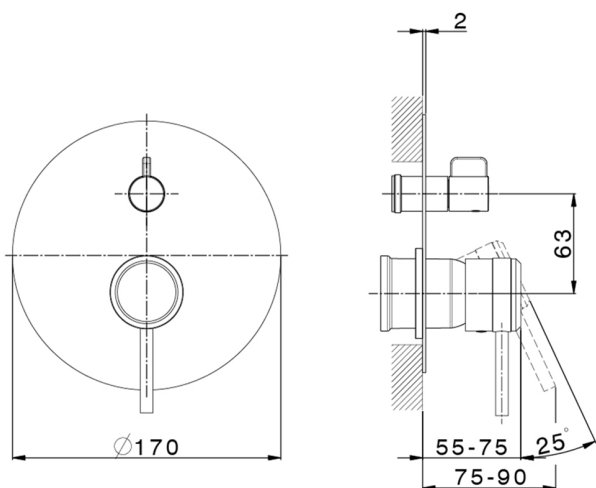

Parte externa monomando empotrado 2 salidas CHRONOS_CR002300

MODELO **CR002300**

Parte externa monomando empotrado 2 salidas, Desviador giratorio 2 salidas, sin parte empotrada, para art. Easy-Box ZB000230

ACABADOS DISPONIBLES

-  **21** 21 Cromo
-  **2F** 2F Níquel Cepillado
-  **2Q** 40 Negro Mate

CARACTERÍSTICAS

Instalación **Empotrado**
Empotrado 1 **ZB000230**

Parte empotrada monomando baño/ducha Easy-Box EMPOTRADO_ZB000230

MODELO **ZB000230**

Parte empotrada monomando baño/ducha Easy-Box, Desviador giratorio 2 salidas, sin parte externa, con caja de protección

ACABADOS DISPONIBLES

CARACTERÍSTICAS

Instalación	Empotrado
Recambio Cartucho	ZZ92909000
Cartucho Monomando 35 mm	
Empotrado	1

Piastra/Plate/Plaque/Platte/Placa

2-3mm: XX 65-85

10mm: XX 60-80

2026-04-29