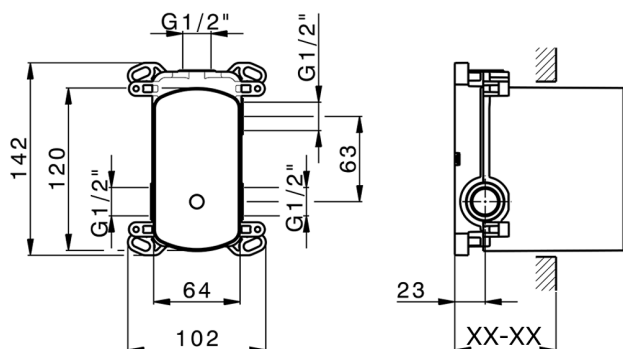

Parte externa monomando empotrado 2 salidas CHRONOS_CR002300

MODELO **CR002300**

Parte externa monomando empotrado 2 salidas, Desviador giratorio 2 salidas, sin parte empotrada, para art. Easy-Box ZB000230

ACABADOS DISPONIBLES

-  **21** 21 Cromo
-  **2F** 2F Níquel Cepillado
-  **2Q** 40 Negro Mate

CARACTERÍSTICAS

Instalación **Empotrado**
Empotrado 1 **ZB000230**

Parte empotrada monomando baño/ducha Easy-Box EMPOTRADO_ZB000230

MODELO **ZB000230**

Parte empotrada monomando baño/ducha Easy-Box, Desviador giratorio 2 salidas, sin parte externa, con caja de protección

ACABADOS DISPONIBLES

CARACTERÍSTICAS

Instalación	Empotrado
Recambio Cartucho	ZZ92909000
Cartucho Monomando 35 mm	
Empotrado	1

Piastra/Plate/Plaque/Platte/Placa

2-3mm: XX 65-85

10mm: XX 60-80

2026-04-29