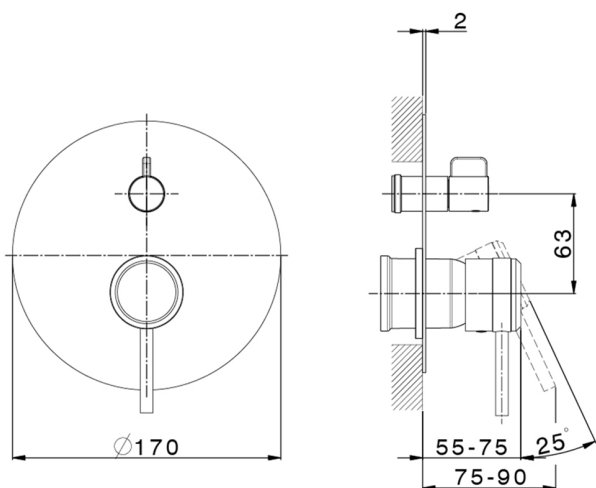

## Parte externa monomando empotrado 2 salidas CHRONOS\_CR002300

MODELO **CR002300**

Parte externa monomando empotrado 2 salidas, Desviador giratorio 2 salidas, sin parte empotrada, para art. Easy-Box ZB000230

### CARACTERÍSTICAS

Instalación **Empotrado**  
Empotrado 1 **ZB000230**

## Parte empotrada monomando baño/ducha Easy-Box EMPOTRADO\_ZB000230

MODELO **ZB000230**

Parte empotrada monomando baño/ducha Easy-Box, Desviador giratorio 2 salidas, sin parte externa, con caja de protección

2-3mm: XX 65-85

10mm: XX 60-80

2026-05-20