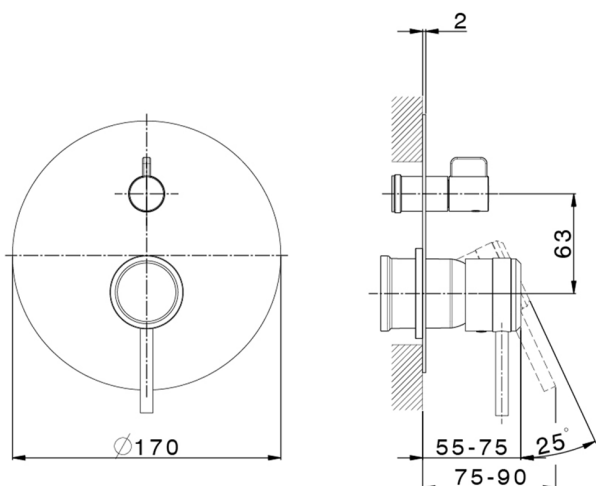

## Parte externa monomando empotrado 2 salidas CHRONOS\_CR002300

MODELO **CR002300**

Parte externa monomando empotrado 2 salidas, Desviador giratorio 2 salidas, sin parte empotrada, para art. Easy-Box ZB000230

### CARACTERÍSTICAS

Instalación **Empotrado**  
Empotrado 1 **ZB000230**

## Parte empotrada monomando baño/ducha Easy-Box EMPOTRADO\_ZB000230

MODELO **ZB000230**

Parte empotrada monomando baño/ducha Easy-Box, Desviador giratorio 2 salidas, sin parte externa, con caja de protección

2-3mm: XX 65-85

10mm: XX 60-80

2026-06-13