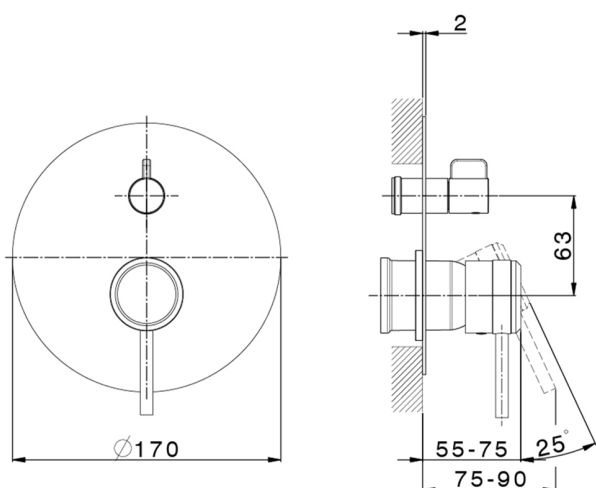

Parte externa monomando empotrado 2 salidas CHRONOS_CR002300

MODELO **CR002300**

Parte externa monomando empotrado 2 salidas, Desviador giratorio 2 salidas, sin parte empotrada, para art. Easy-Box ZB000230

ACABADOS DISPONIBLES

-  **21** 21 Cromo
-  **2F** 2F Níquel Cepillado
-  **2Q** 40 Negro Mate

CARACTERÍSTICAS

Instalación **Empotrado**
Empotrado 1 **ZB000230**

Parte empotrada monomando baño/ducha Easy-Box EMPOTRADO_ZB000230

MODELO **ZB000230**

Parte empotrada monomando baño/ducha Easy-Box, Desviador giratorio 2 salidas, sin parte externa, con caja de protección

ACABADOS DISPONIBLES

04 04 Sin Acabado

CARACTERÍSTICAS

Instalación	Empotrado
Recambio Cartucho	ZZ92909000
Cartucho Monomando 35 mm	
Empotrado	1

Piastra/Plate/Plaque/Platte/Placa

2-3mm: XX 65-85

10mm: XX 60-80

2026-04-30