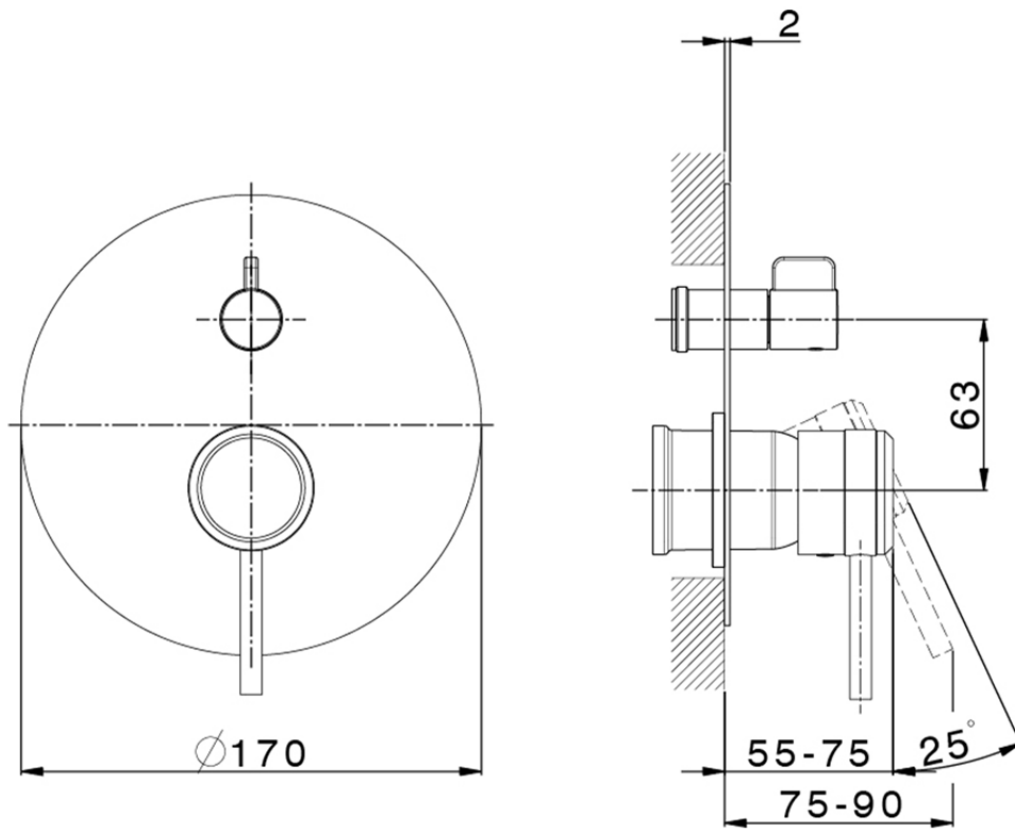

Parte externa monomando empotrado 2 salidas CHRONOS_CR002300

CR002300

<https://es.huberitalia.com/parte-externa-monomando-empotrado-2-salidas-chronos-cr002300>

Piastra/Plate/Plaque/Platte/Placa

2-3mm: XX 65-85

10mm: XX 60-80