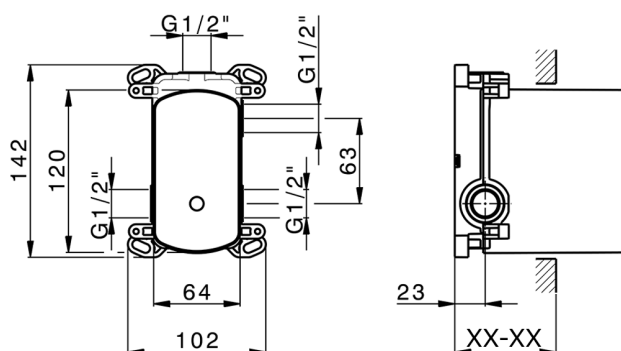

Parte externa monomando empotrado 2 salidas CHRONOS_CR002300

MODELO **CR002300**

Parte externa monomando empotrado 2 salidas, Desviador giratorio 2 salidas, sin parte empotrada, para art. Easy-Box ZB000230

ACABADOS DISPONIBLES

-  **21** 21 Cromo
-  **2F** 2F Níquel Cepillado
-  **2Q** 40 Negro Mate

CARACTERÍSTICAS

Instalación **Empotrado**
Empotrado 1 **ZB000230**

Parte empotrada monomando baño/ducha Easy-Box EMPOTRADO_ZB000230

MODELO **ZB000230**

Parte empotrada monomando baño/ducha Easy-Box, Desviador giratorio 2 salidas, sin parte externa, con caja de protección

ACABADOS DISPONIBLES

CARACTERÍSTICAS

Instalación **Empotrado**

Recambio Cartucho **ZZ92909000**

Cartucho Monomando 35 mm

Empotrado **1**

Piastra/Plate/Plaque/Platte/Placa

2-3mm: XX 65-85

10mm: XX 60-80

2026-05-20