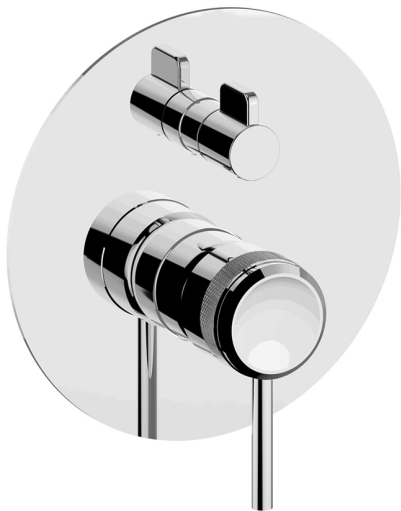

## Parte externa monomando empotrado 2 salidas CHRONOS\_CR002300

MODELO **CR002300**

Parte externa monomando empotrado 2 salidas, Desviador giratorio 2 salidas, sin parte empotrada, para art. Easy-Box ZB000230

### ACABADOS DISPONIBLES

-  **21** 21 Cromo
-  **2F** 2F Níquel Cepillado
-  **2Q** 40 Negro Mate

### CARACTERÍSTICAS

Instalación **Empotrado**  
Empotrado 1 **ZB000230**

## Parte empotrada monomando baño/ducha Easy-Box EMPOTRADO\_ZB000230

MODELO **ZB000230**

Parte empotrada monomando baño/ducha Easy-Box, Desviador giratorio 2 salidas, sin parte externa, con caja de protección