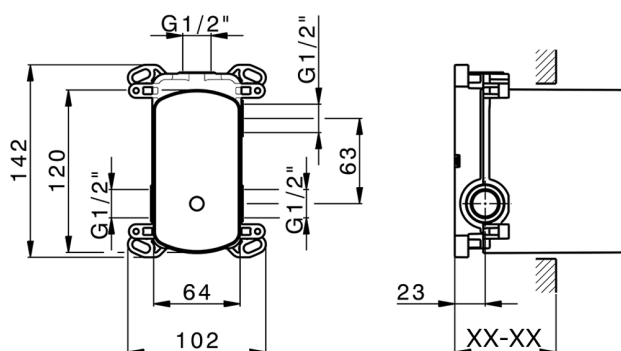

## Parte empotrada monomando baño/ducha Easy-Box EMPOTRADO\_ZB000230

MODELO **ZB000230**

Parte empotrada monomando baño/ducha Easy-Box, Desviador giratorio 2 salidas, sin parte externa, con caja de protección

Piastra/Plate/Plaque/Platte/Placa

2-3mm: XX 65-85

10mm: XX 60-80

2026-06-13