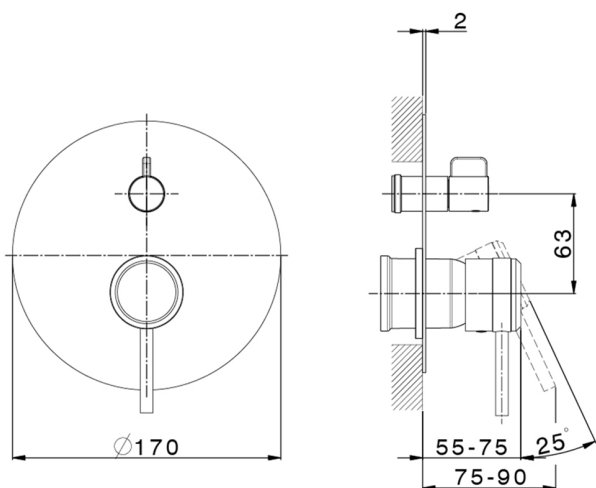

## Parte externa monomando empotrado 2 salidas CHRONOS\_CR002300

MODELO **CR002300**

Parte externa monomando empotrado 2 salidas, Desviador giratorio 2 salidas, sin parte empotrada, para art. Easy-Box ZB000230

### CARACTERÍSTICAS

Instalación **Empotrado**  
Empotrado 1 **ZB000230**

## Parte empotrada monomando baño/ducha Easy-Box EMPOTRADO\_ZB000230

MODELO **ZB000230**

Parte empotrada monomando baño/ducha Easy-Box, Desviador giratorio 2 salidas, sin parte externa, con caja de protección

Piastra/Plate/Plaque/Platte/Placa

2-3mm: XX 65-85

10mm: XX 60-80

2026-06-13