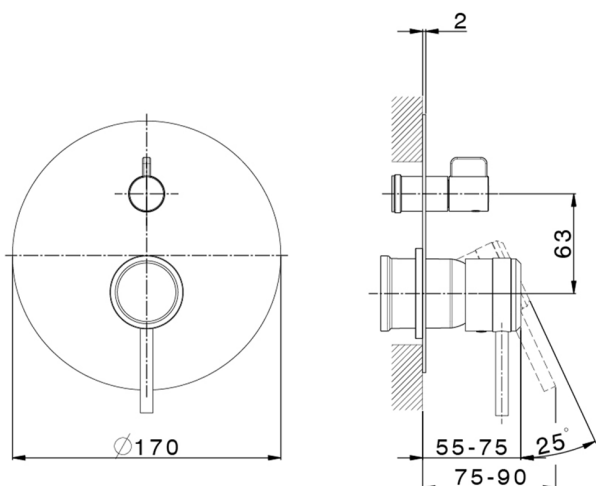

Parte externa monomando empotrado 2 salidas CHRONOS_CR002300

MODELO **CR002300**

Parte externa monomando empotrado 2 salidas, Desviador giratorio 2 salidas, sin parte empotrada, para art. Easy-Box ZB000230

ACABADOS DISPONIBLES

-  **21** 21 Cromo
-  **2F** 2F Níquel Cepillado
-  **2Q** 40 Negro Mate

CARACTERÍSTICAS

Instalación **Empotrado**
Empotrado 1 **ZB000230**

Parte empotrada monomando baño/ducha Easy-Box EMPOTRADO_ZB000230

MODELO **ZB000230**

Parte empotrada monomando baño/ducha Easy-Box, Desviador giratorio 2 salidas, sin parte externa, con caja de protección

ACABADOS DISPONIBLES

CARACTERÍSTICAS

Instalación **Empotrado**

Recambio Cartucho **ZZ92909000**

Cartucho Monomando 35 mm

Empotrado **1**

Piastra/Plate/Plaque/Platte/Placa

2-3mm: XX 65-85

10mm: XX 60-80

2026-05-20