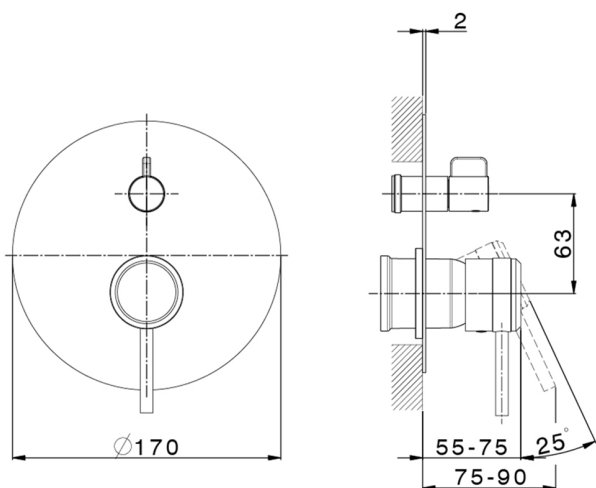

Parte externa monomando empotrado 2 salidas CHRONOS_CR002300

MODELO **CR002300**

Parte externa monomando empotrado 2 salidas, Desviador giratorio 2 salidas, sin parte empotrada, para art. Easy-Box ZB000230

ACABADOS DISPONIBLES

-  **21** 21 Cromo
-  **2F** 2F Níquel Cepillado
-  **2Q** 40 Negro Mate

CARACTERÍSTICAS

Instalación **Empotrado**
Empotrado 1 **ZB000230**

Parte empotrada monomando baño/ducha Easy-Box EMPOTRADO_ZB000230

MODELO **ZB000230**

Parte empotrada monomando baño/ducha Easy-Box, Desviador giratorio 2 salidas, sin parte externa, con caja de protección

ACABADOS DISPONIBLES

04 04 Sin Acabado

CARACTERÍSTICAS

Instalación	Empotrado
Recambio Cartucho	ZZ92909000
Cartucho Monomando 35 mm	
Empotrado	1

Piastra/Plate/Plaque/Platte/Placa

2-3mm: XX 65-85

10mm: XX 60-80

2026-04-11