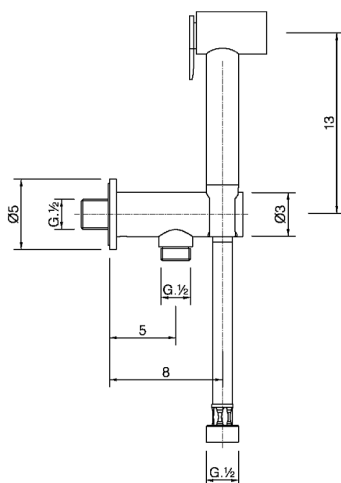

Kit ducha limpieza WC DUCHAS HIGIÉNICAS_H3007910

MODELO **H3007910**

Kit ducha limpieza WC, soporte mural con válvula de seguridad, Ducha limpieza WC, flexible PVC 120 cm

ACABADOS DISPONIBLES

-  **21** 21 Cromo
-  **24** 24 Oro
-  **2F** 2F Níquel Cepillado
-  **40** 40 Negro Mate