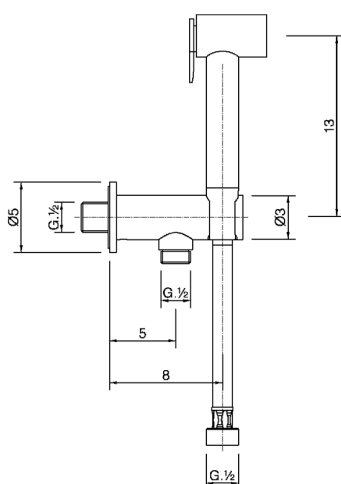

Kit ducha limpieza WC DUCHAS HIGIÉNICAS_H3007910

MODELO **H3007910**

Kit ducha limpieza WC, soporte mural con válvula de seguridad, Ducha limpieza WC, flexible PVC 120 cm

ACABADOS DISPONIBLES

-  **21** 21 Cromo
-  **24** 24 Oro
-  **2F** 2F Níquel Cepillado
-  **40** 40 Negro Mate