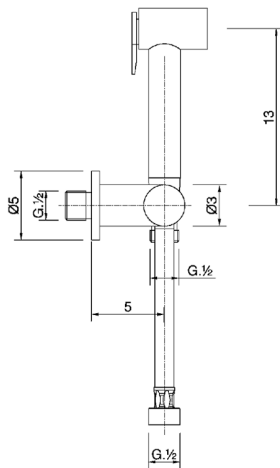

MODELO **TT007900**

Kit ducha higiénica para bidé, soporte mural con llave de 1/2", Ducha higiénica, flexible Latón 120 cm

ACABADOS DISPONIBLES

- **21** 21 Cromo
- **24** 24 Oro

CARACTERÍSTICAS

Ducha higiénica