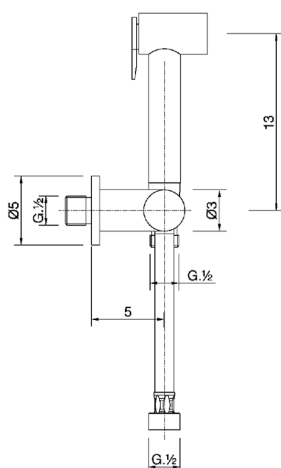

2026-05-31