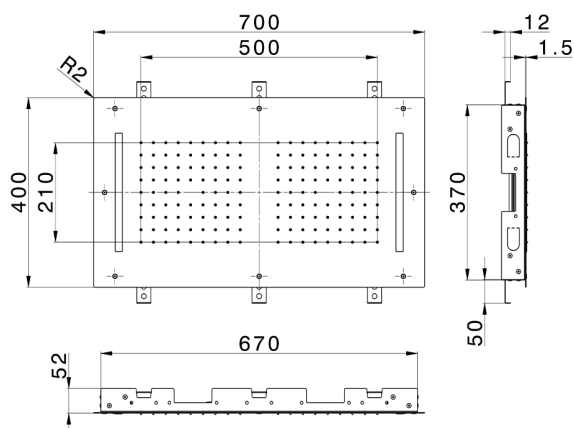

Rociador de techo con cromoterapia 700x400 mm ZEN_ZS1C0110

MODELO **ZS1C0110**

Rociador de techo con cromoterapia 700x400 mm, funciones 2 salidas lluvia, cromoterapia, con mando a distancia incluido, acero inoxidable AISI 304

ACABADOS DISPONIBLES

- **40** 40 Negro Mate
- **4Q** 4Q Blanco Mate
- **5G** 5G Oro Rosa
- **D1** D1 Inox Cepillado
- **D2** D2 Inox brillo

CARACTERÍSTICAS

2024-11-23