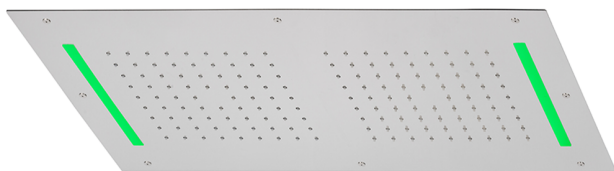

Rociador de techo con cromoterapia 700x400 mm ZEN_ZS1C0110

MODELO **ZS1C0110**

Rociador de techo con cromoterapia 700x400 mm, funciones 2 salidas lluvia, cromoterapia, con mando a distancia incluido, acero inoxidable AISI 304

ACABADOS DISPONIBLES

-  **40** 40 Negro Mate
-  **4Q** 4Q Blanco Mate
-  **5G** 5G Oro Rosa
-  **D1** D1 Inox Cepillado
-  **D2** D2 Inox brillo

CARACTERÍSTICAS

2024-11-23