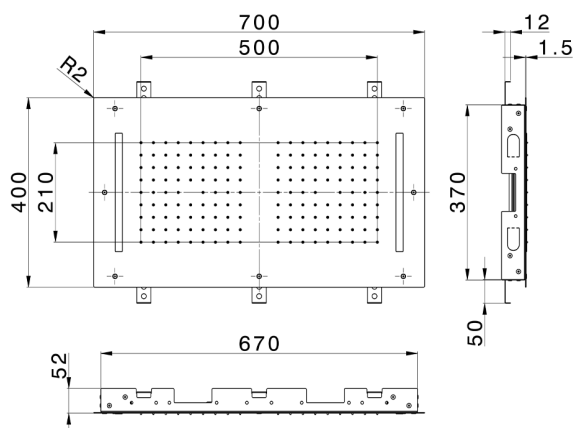

Rociador de techo con cromoterapia 700x400 mm ZEN_ZS1C0110

MODELO **ZS1C0110**

Rociador de techo con cromoterapia 700x400 mm, funciones 2 salidas lluvia, cromoterapia, con mando a distancia incluido, acero inoxidable AISI 304

ACABADOS DISPONIBLES

- **40** 40 Negro Mate
- **4Q** 4Q Blanco Mate
- **5G** 5G Oro Rosa
- **D1** D1 Inox Cepillado
- **D2** D2 Inox brillo

CARACTERÍSTICAS

2024-11-21