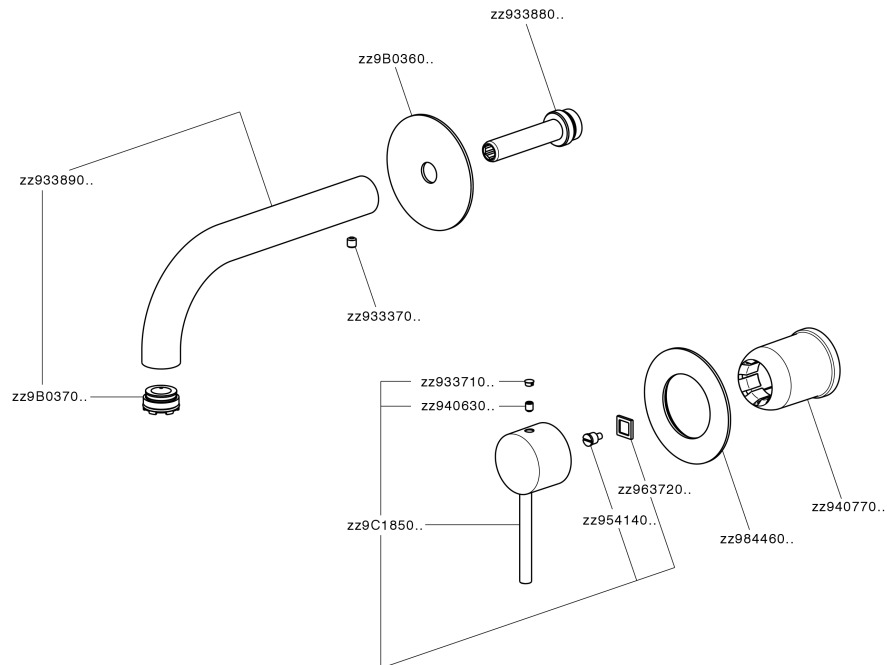

Parte esterna monomando lavabo de pared NUOVA KIRUNA_K20051D

K20051D

<https://es.huberitalia.com/parte-externa-monomando-lavabo-de-pared-nuova-kiruna-k20051d>