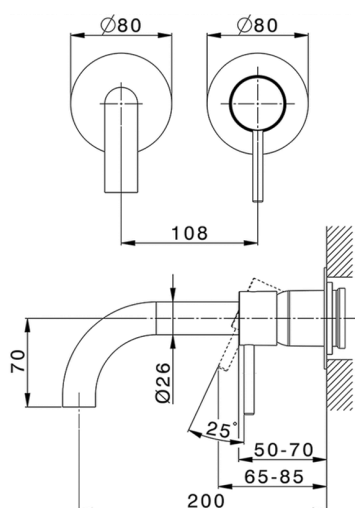

## Parte externa monomando lavabo de pared NUOVA KIRUNA\_K200551D

MODELO **K200551D**

Parte externa monomando lavabo de pared, sin parte empotrada, caño L.200 mm, para art. Easy-Box ZB002450 y art. ZB025510

### CARACTERÍSTICAS

Instalación **Empotrado**  
 Empotrado 1 **ZB002450**

CARACTERÍSTICAS

Empotrado **1**  
 Recambio Cartucho **ZZ95409000**  
**Cartucho Monomando 35 mm**

Piastra/Plate/Plaque/Platte/Placa

2-3mm: XX 56-76  
 10mm: XX 48-68