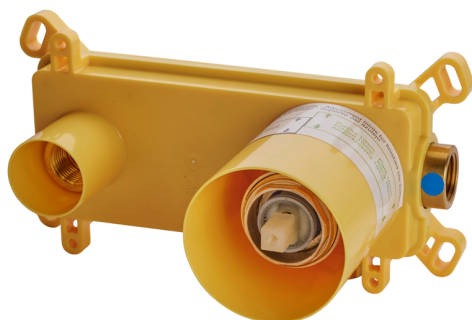

## Parte externa monomando lavabo de pared NUOVA KIRUNA\_K200551D

MODELO **K200551D**

Parte externa monomando lavabo de pared, sin parte empotrada, caño L.200 mm, para art. Easy-Box ZB002450 y art. ZB025510

## Parte empotrada monomando lavabo de pared Easy-Box EMPOTRADO\_ZB002450

MODELO **ZB002450**

Parte empotrada monomando lavabo de pared Easy-Box, con caja de protección, sin parte externa

ACABADOS DISPONIBLES

CARACTERÍSTICAS

Empotrado **1**  
 Recambio Cartucho **ZZ95409000**  
**Cartucho Monomando 35 mm**

Piastra/Plate/Plaque/Platte/Placa

2-3mm: XX 56-76  
 10mm: XX 48-68

### EcoStop

La función EcoStop limita el caudal del agua aproximadamente el 50% de la salida máxima con una leve resistencia en la maneta. Basta con empujar ligeramente más allá de la mitad del tope sólo cuando se requiera la salida máxima de agua. Esto permitirá ahorrar hasta un 50% de agua.