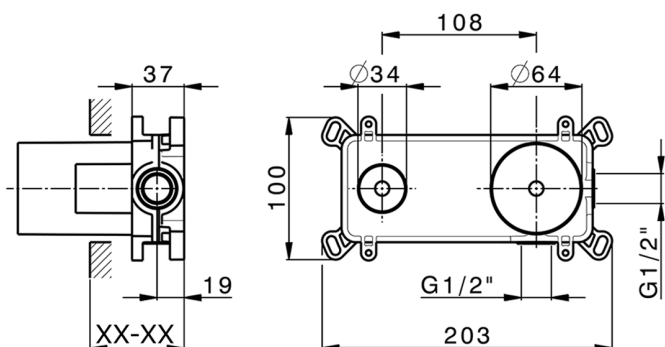

## Parte externa monomando lavabo de pared NUOVA KIRUNA\_K200551D

MODELO **K200551D**

Parte externa monomando lavabo de pared, sin parte empotrada, caño L.200 mm, para art. Easy-Box ZB002450 y art. ZB025510

## Parte empotrada monomando lavabo de pared Easy-Box EMPOTRADO\_ZB002450

MODELO **ZB002450**

Parte empotrada monomando lavabo de pared Easy-Box, con caja de protección, sin parte externa

ACABADOS DISPONIBLES

CARACTERÍSTICAS

Empotrado **1**  
 Recambio Cartucho **ZZ95409000**  
**Cartucho Monomando 35 mm**

Piastra/Plate/Plaque/Platte/Placa

2-3mm: XX 56-76  
 10mm: XX 48-68