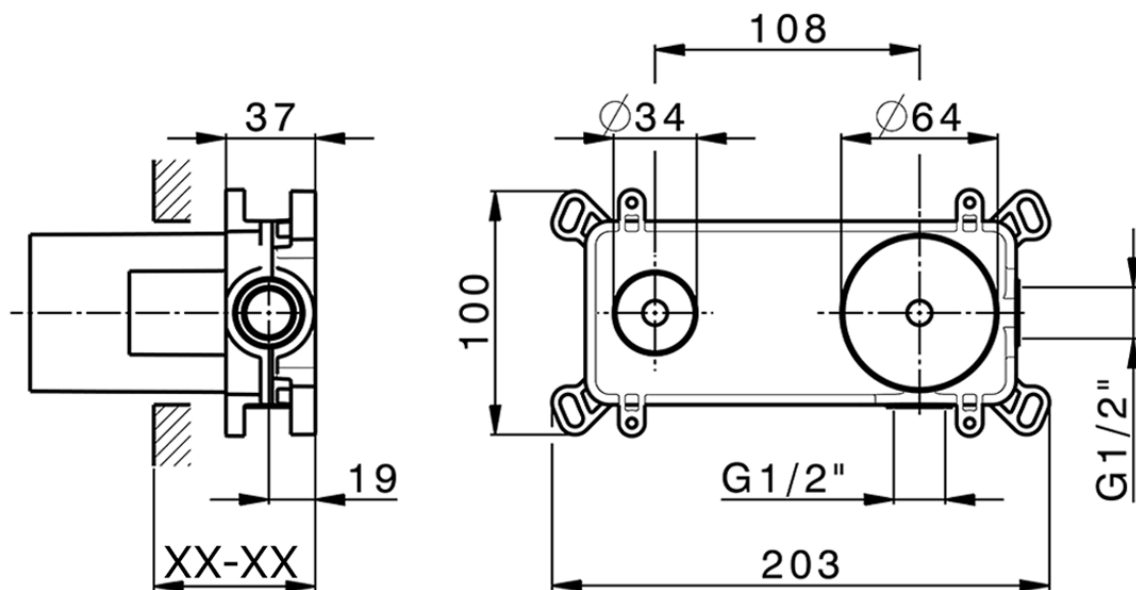

Parte esterna monomando lavabo de pared NUOVA KIRUNA_K200551D

K200551D

<https://es.huberitalia.com/parte-externa-monomando-lavabo-de-pared-nuova-kiruna-k200551d>

Piastra/Plate/Plaque/Platte/Placa

2-3mm: XX 56-76

10mm: XX 48-68