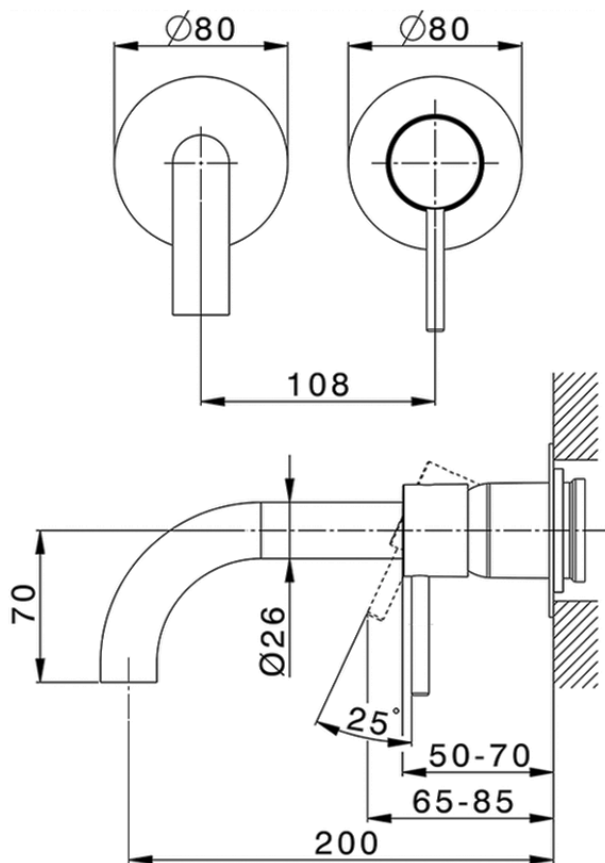

Parte esterna monomando lavabo de pared NUOVA KIRUNA_K200551D

K200551D

<https://es.huberitalia.com/parte-externa-monomando-lavabo-de-pared-nuova-kiruna-k200551d>

Piastra/Plate/Plaque/Platte/Placa

2-3mm: XX 56-76

10mm: XX 48-68