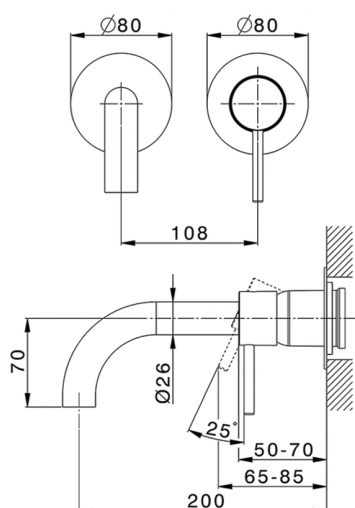

Parte externa monomando lavabo de pared NUOVA KIRUNA_K200551D

MODELO **K200551D**

Parte externa monomando lavabo de pared, sin parte empotrada, caño L.200 mm, para art. Easy-Box ZB002450 y art. ZB025510

ACABADOS DISPONIBLES

-  **21** 21 Cromo
-  **26** 26 Cobre Viejo
-  **2F** 2F Níquel Cepillado
-  **2W** 2W Oro Cepillado
-  **40** 40 Negro Mate
-  **4Q** 4Q Blanco Mate

CARACTERÍSTICAS

Instalación **Empotrado**
 Empotrado 1 **ZB002450**

MODELO **ZB002450**

Parte empotrada monomando lavabo de pared Easy-Box, con caja de protección, sin parte externa

ACABADOS DISPONIBLES

CARACTERÍSTICAS

Empotrado **1**
 Recambio Cartucho **ZZ95409000**
Cartucho Monomando 35 mm

Piastra/Plate/Plaque/Platte/Placa

2-3mm: XX 56-76

10mm: XX 48-68

EcoStop

La función EcoStop limita el caudal del agua aproximadamente el 50% de la salida máxima con una leve resistencia en la maneta. Basta con empujar ligeramente más allá de la mitad del tope sólo cuando se requiera la salida máxima de agua. Esto permitirá ahorrar hasta un 50% de agua.