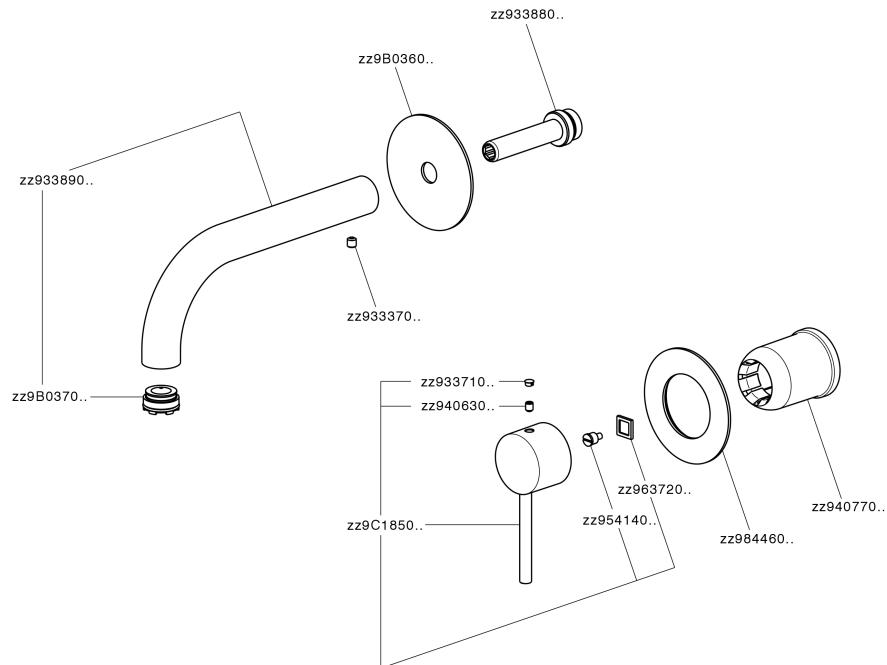

Parte externa monomando lavabo de pared NUOVA KIRUNA_K200551D

MODELO **K200551D**

Parte externa monomando lavabo de pared, sin parte empotrada, caño L.200 mm, para art. Easy-Box ZB002450 y art. ZB025510

Parte esterna monomando lavabo de pared NUOVA KIRUNA_K20051D

K20051D

<https://es.huberitalia.com/parte-externa-monomando-lavabo-de-pared-nuova-kiruna-k20051d>

Parte empotrada monomando lavabo de pared Easy-Box EMPOTRADO_ZB002450

MODELO **ZB002450**

Parte empotrada monomando lavabo de pared Easy-Box, con caja de protección, sin parte externa

ACABADOS DISPONIBLES

CARACTERÍSTICAS

Empotrado **1**
 Recambio Cartucho **ZZ95409000**
Cartucho Monomando 35 mm

Piastra/Plate/Plaque/Platte/Placa

2-3mm: XX 56-76

10mm: XX 48-68

EcoStop

La función EcoStop limita el caudal del agua aproximadamente el 50% de la salida máxima con una leve resistencia en la maneta. Basta con empujar ligeramente más allá de la mitad del tope sólo cuando se requiera la salida máxima de agua. Esto permitirá ahorrar hasta un 50% de agua.