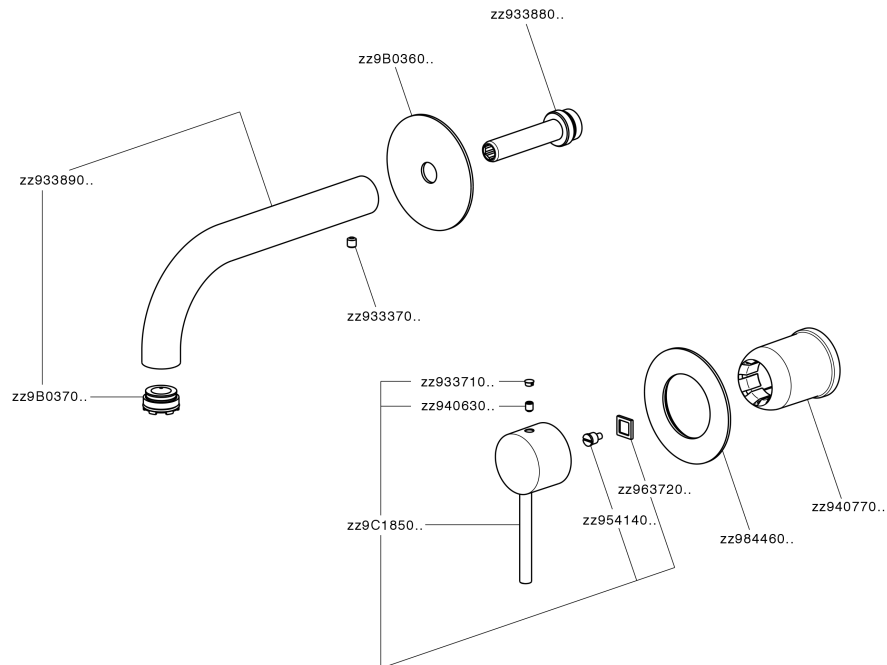

Parte externa monomando lavabo de pared NUOVA KIRUNA_K20051D

K20051D

<https://es.huberitalia.com/parte-externa-monomando-lavabo-de-pared-nuova-kiruna-k20051d>

Parte empotrada monomando lavabo de pared Easy-Box EMPOTRADO_ZB002450

ZB002450 <https://es.huberitalia.com/parte-empotrada-monomando-lavabo-de-pared-easy-box-empotrado-zb002450>

2025-01-22