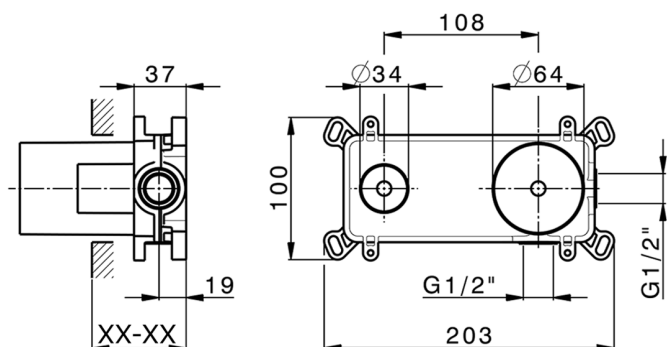

Parte externa monomando lavabo de pared NUOVA KIRUNA_K200551D

MODELO **K200551D**

Parte externa monomando lavabo de pared, sin parte empotrada, caño L.200 mm, para art. Easy-Box ZB002450 y art. ZB025510

MODELO **ZB002450**

Parte empotrada monomando lavabo de pared Easy-Box, con caja de protección, sin parte externa

ACABADOS DISPONIBLES

CARACTERÍSTICAS

Empotrado **1**
 Recambio Cartucho **ZZ95409000**
Cartucho Monomando 35 mm

Piastra/Plate/Plaque/Platte/Placa

2-3mm: XX 56-76

10mm: XX 48-68

EcoStop

La función EcoStop limita el caudal del agua aproximadamente el 50% de la salida máxima con una leve resistencia en la maneta. Basta con empujar ligeramente más allá de la mitad del tope sólo cuando se requiera la salida máxima de agua. Esto permitirá ahorrar hasta un 50% de agua.