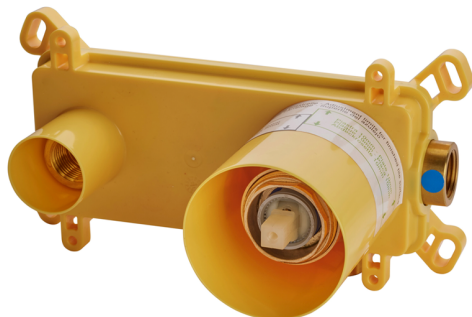

Parte externa monomando lavabo de pared NUOVA KIRUNA_K200551D

MODELO **K200551D**

Parte externa monomando lavabo de pared, sin parte empotrada, caño L.200 mm, para art. Easy-Box ZB002450 y art. ZB025510

Parte esterna monomando lavabo de pared NUOVA KIRUNA_K20051D

K20051D

<https://es.huberitalia.com/parte-externa-monomando-lavabo-de-pared-nuova-kiruna-k20051d>

Parte empotrada monomando lavabo de pared Easy-Box EMPOTRADO_ZB002450

MODELO **ZB002450**

Parte empotrada monomando lavabo de pared Easy-Box, con caja de protección, sin parte externa

ACABADOS DISPONIBLES

CARACTERÍSTICAS

Empotrado **1**
 Recambio Cartucho **ZZ95409000**
Cartucho Monomando 35 mm

Piastra/Plate/Plaque/Platte/Placa

2-3mm: XX 56-76

10mm: XX 48-68

EcoStop

La función EcoStop limita el caudal del agua aproximadamente el 50% de la salida máxima con una leve resistencia en la maneta. Basta con empujar ligeramente más allá de la mitad del tope sólo cuando se requiera la salida máxima de agua. Esto permitirá ahorrar hasta un 50% de agua.