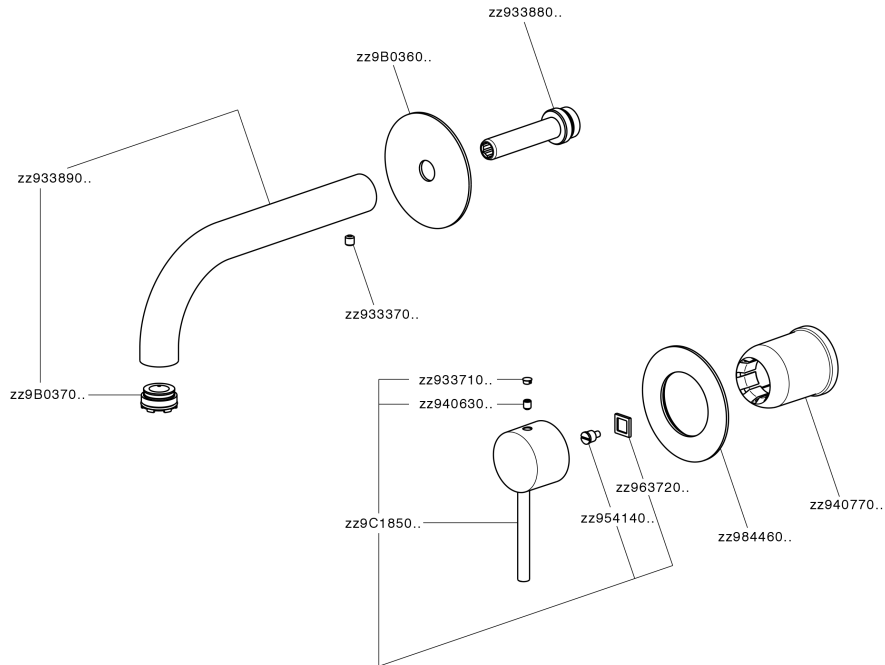

Parte esterna monomando lavabo de pared NUOVA KIRUNA_K20051D

K20051D

<https://es.huberitalia.com/parte-externa-monomando-lavabo-de-pared-nuova-kiruna-k20051d>

Parte empotrada monomando lavabo de pared Easy-Box EMPOTRADO_ZB002450

ZB002450 <https://es.huberitalia.com/parte-empotrada-monomando-lavabo-de-pared-easy-box-empotrado-zb002450>

2024-12-22