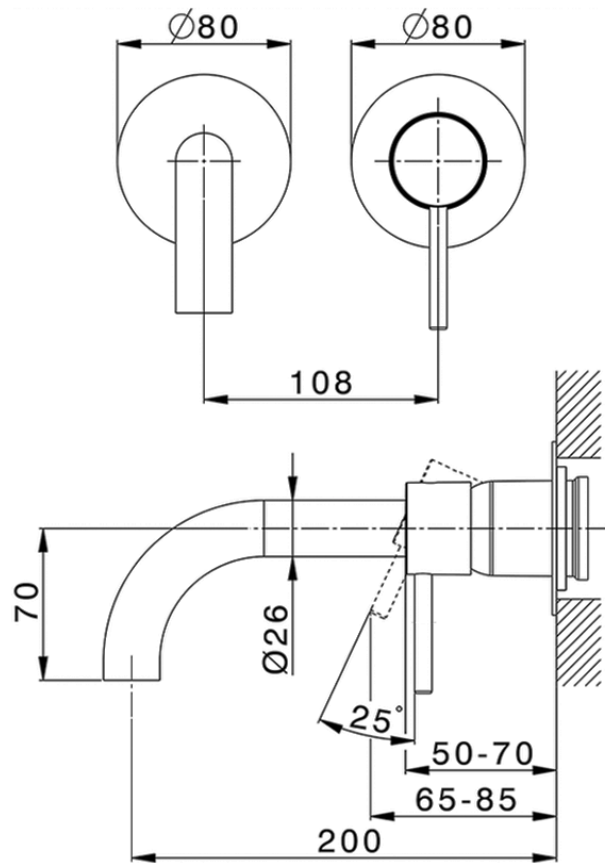

## Parte externa monomando lavabo de pared NUOVA KIRUNA\_K200551D

K200551D

<https://es.huberitalia.com/parte-externa-monomando-lavabo-de-pared-nuova-kiruna-k200551d>

Piastra/Plate/Plaque/Platte/Placa

2-3mm: XX 56-76

10mm: XX 48-68