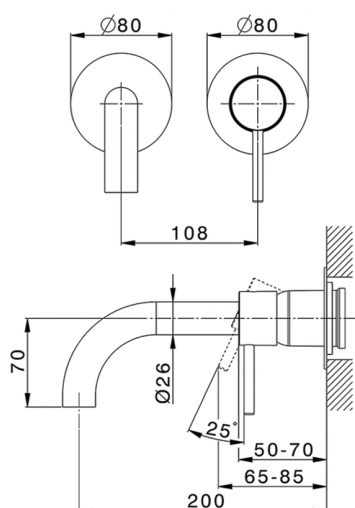

## Parte externa monomando lavabo de pared NUOVA KIRUNA\_K200551D

MODELO **K200551D**

Parte externa monomando lavabo de pared, sin parte empotrada, caño L.200 mm, para art. Easy-Box ZB002450 y art. ZB025510

### CARACTERÍSTICAS

Instalación **Empotrado**  
 Empotrado 1 **ZB002450**

## Parte empotrada monomando lavabo de pared Easy-Box EMPOTRADO\_ZB002450

MODELO **ZB002450**

Parte empotrada monomando lavabo de pared Easy-Box, con caja de protección, sin parte externa

ACABADOS DISPONIBLES

CARACTERÍSTICAS

Empotrado **1**  
 Recambio Cartucho **ZZ95409000**  
**Cartucho Monomando 35 mm**

Piastra/Plate/Plaque/Platte/Placa

2-3mm: XX 56-76  
 10mm: XX 48-68