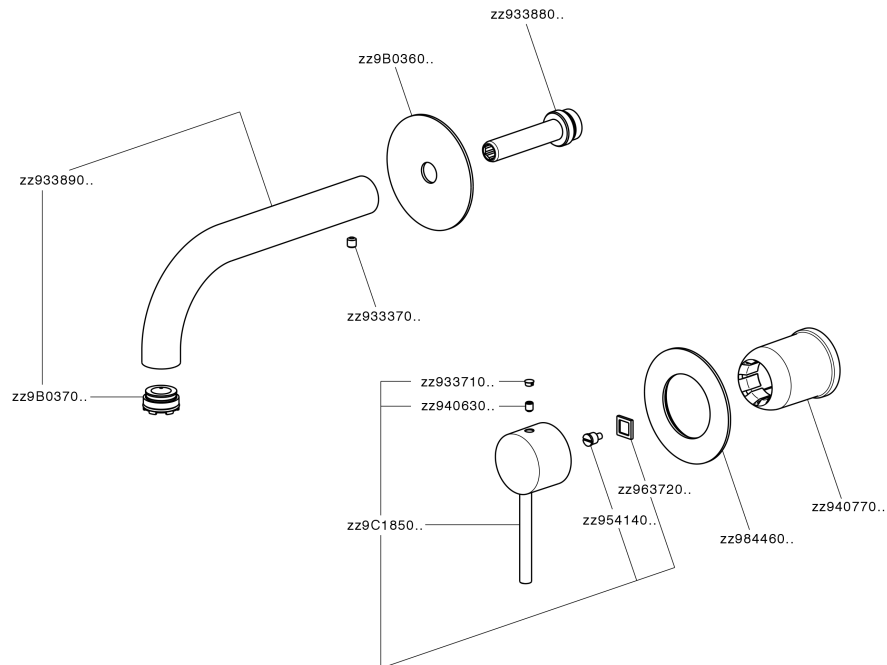

Parte esterna monomando lavabo de pared NUOVA KIRUNA_K20051D

K20051D

<https://es.huberitalia.com/parte-externa-monomando-lavabo-de-pared-nuova-kiruna-k20051d>

Parte empotrada monomando lavabo de pared Easy-Box EMPOTRADO_ZB002450

ZB002450 <https://es.huberitalia.com/parte-empotrada-monomando-lavabo-de-pared-easy-box-empotrado-zb002450>

2025-01-03