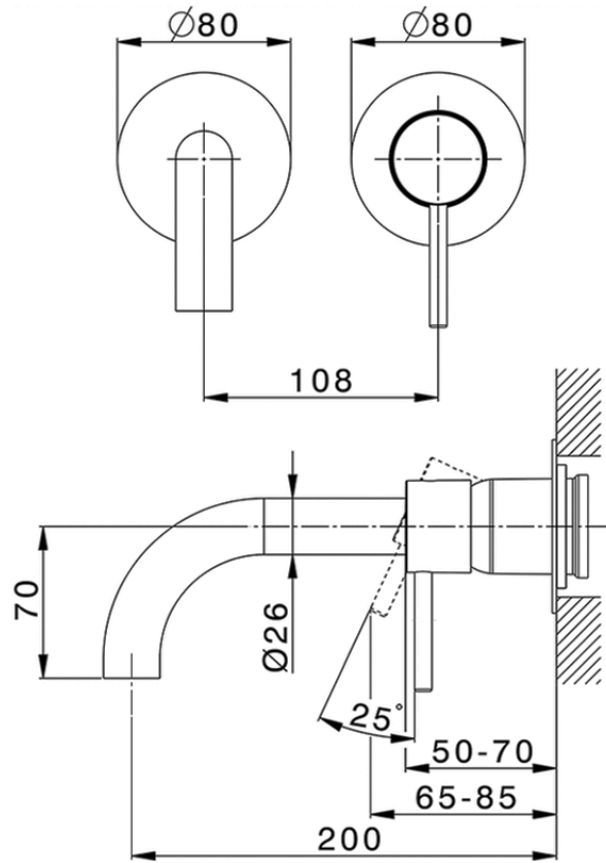

Parte esterna monomando lavabo de pared NUOVA KIRUNA\_K200551D

K200551D

<https://es.huberitalia.com/parte-externa-monomando-lavabo-de-pared-nuova-kiruna-k200551d>

Piastra/Plate/Plaque/Platte/Placa

2-3mm: XX 56-76

10mm: XX 48-68