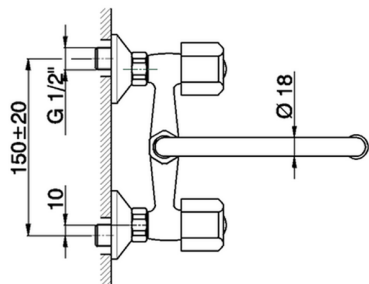

Fregadero de pared EVA_EV000410

MODELO **EV000410**

Fregadero de pared, caño giratorio, sin manetas

ACABADOS DISPONIBLES

CARACTERÍSTICAS

2024-09-19