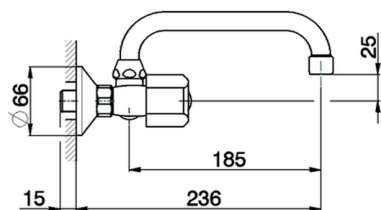

Fregadero de pared EVA_EV000410

MODELO **EV000410**

Fregadero de pared, caño giratorio, sin manetas

ACABADOS DISPONIBLES

CARACTERÍSTICAS

2024-09-19