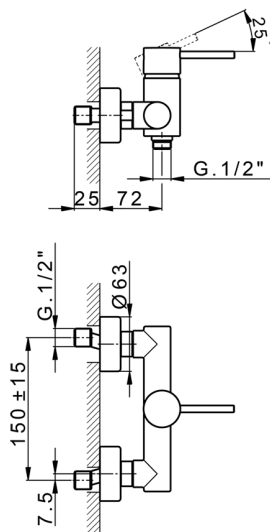

Ducha monomando M32_MT000440

MODELO **MT000440**

Ducha monomando, sin conjunto ducha, conexión para flexible 1/2" M

ACABADOS DISPONIBLES

-  **21** 21 Cromo
-  **26** 26 Cobre Viejo
-  **2F** 2F Níquel Cepillado
-  **2W** 2W Oro Cepillado
-  **40** 40 Negro Mate
-  **4Q** 4Q Blanco Mate

CARACTERÍSTICAS

Recambio Cartucho **ZZ95409000**

Cartucho Monomando 35 mm

EcoStop

La función EcoStop limita el caudal del agua aproximadamente el 50% de la salida máxima con una leve resistencia en la maneta. Basta con empujar ligeramente más allá de la mitad del tope sólo cuando se requiera la salida máxima de agua. Esto permitirá ahorrar hasta un 50% de agua.