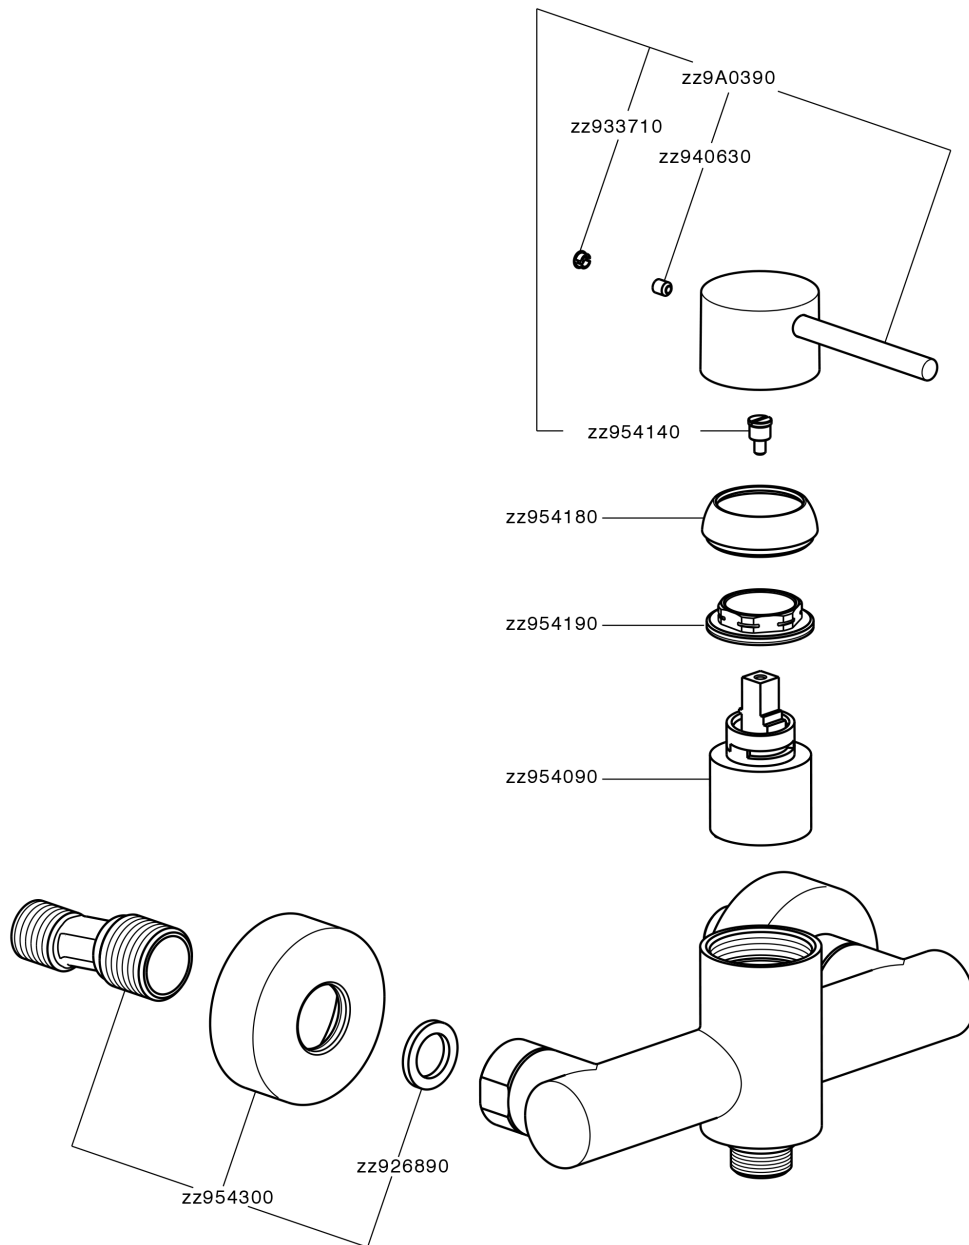

Ducha monomando M32_MT000440

MT000440

<https://es.huberitalia.com/ducha-monomando-m32-mt000440>

2026-06-13