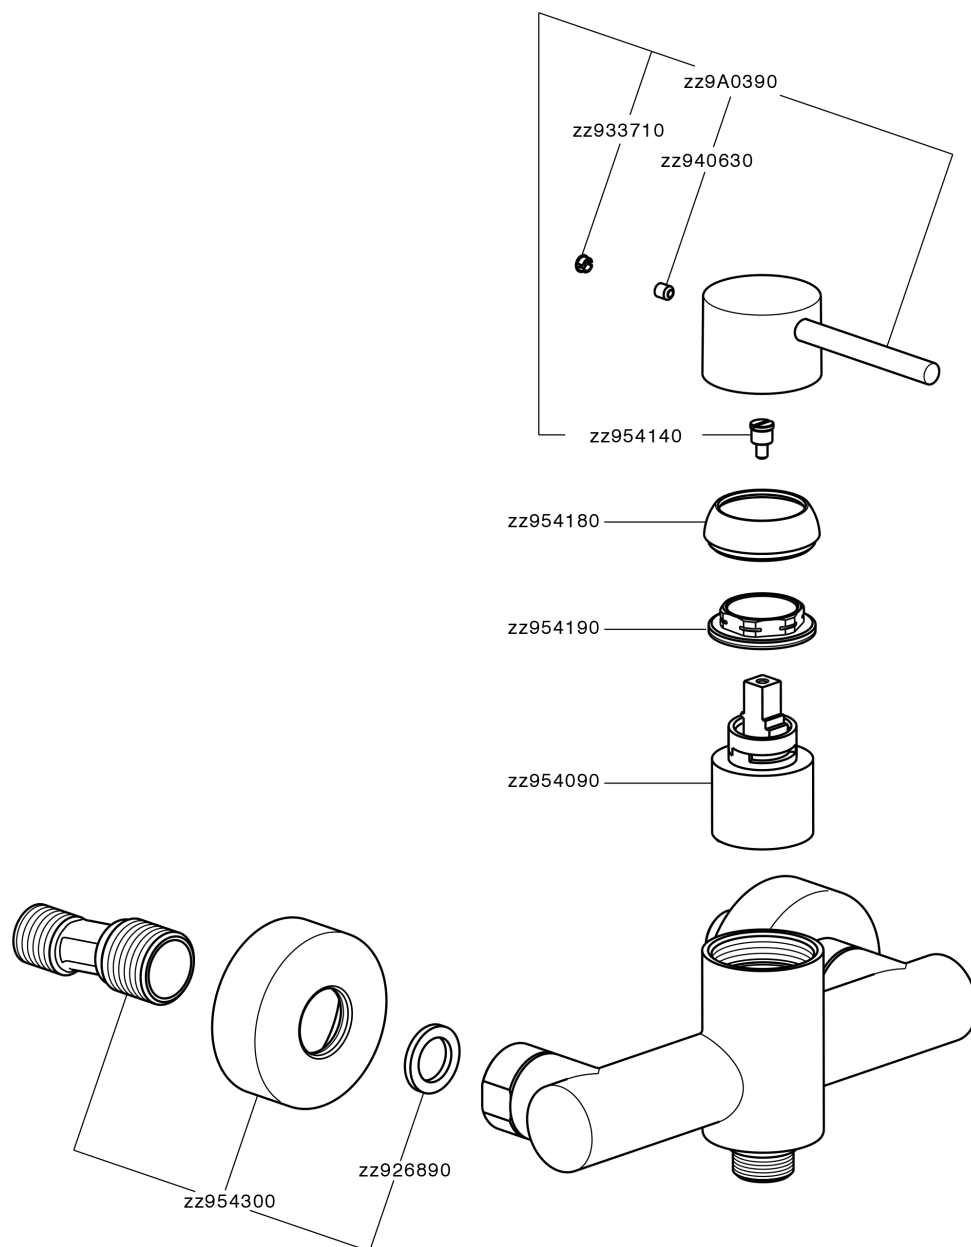

## Ducha monomando M32\_MT000440

MT000440

<https://es.huberitalia.com/ducha-monomando-m32-mt000440>

2026-04-29