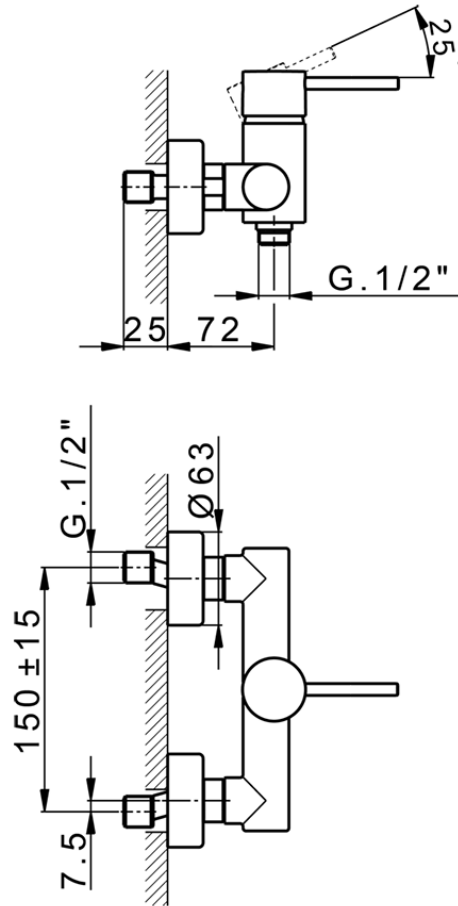

Ducha monomando M32\_MT000440

MT000440

<https://es.huberitalia.com/ducha-monomando-m32-mt000440>

2026-06-15