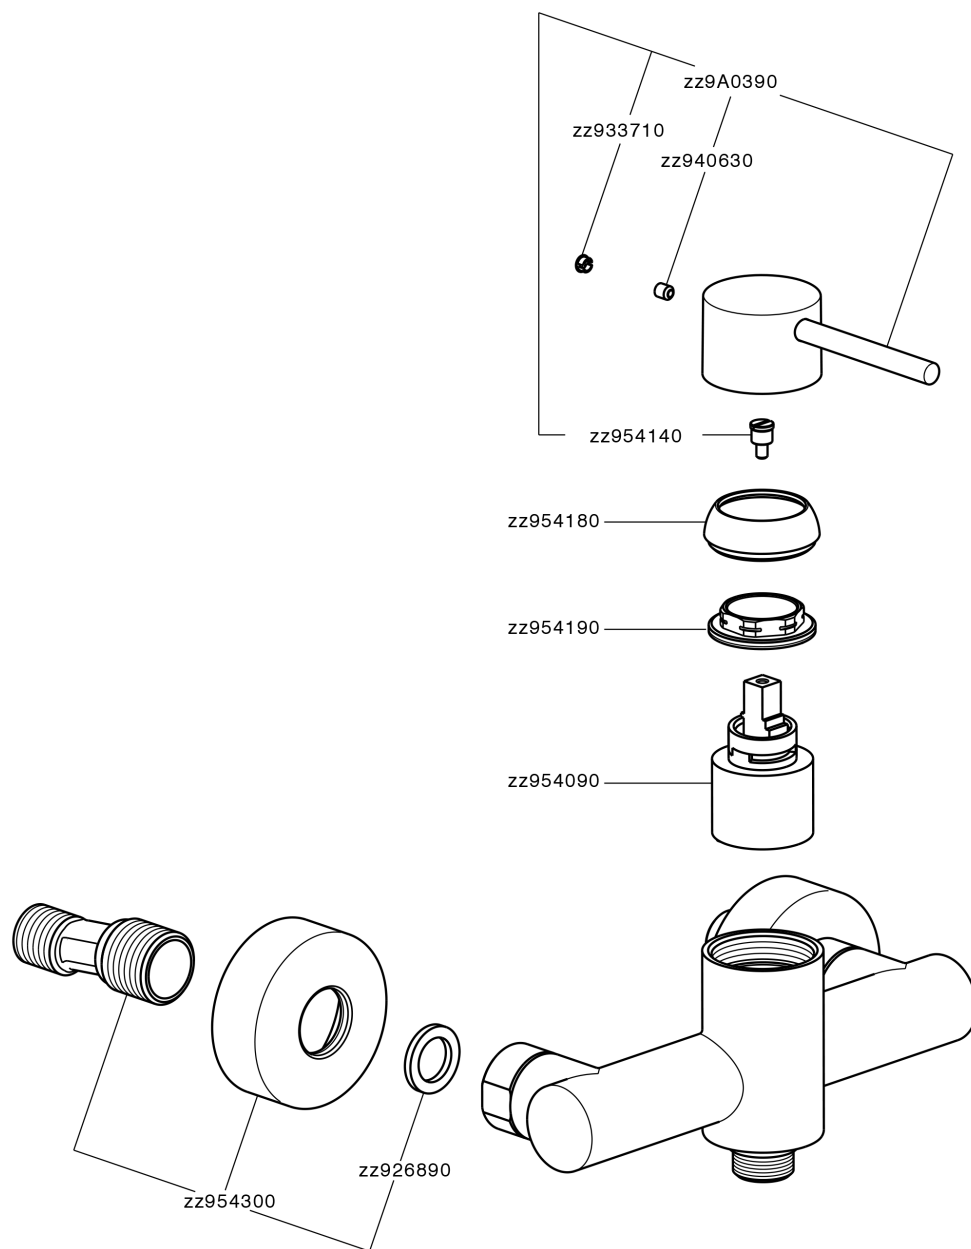

Ducha monomando M32_MT000440

MT000440

<https://es.huberitalia.com/ducha-monomando-m32-mt000440>

2026-06-13