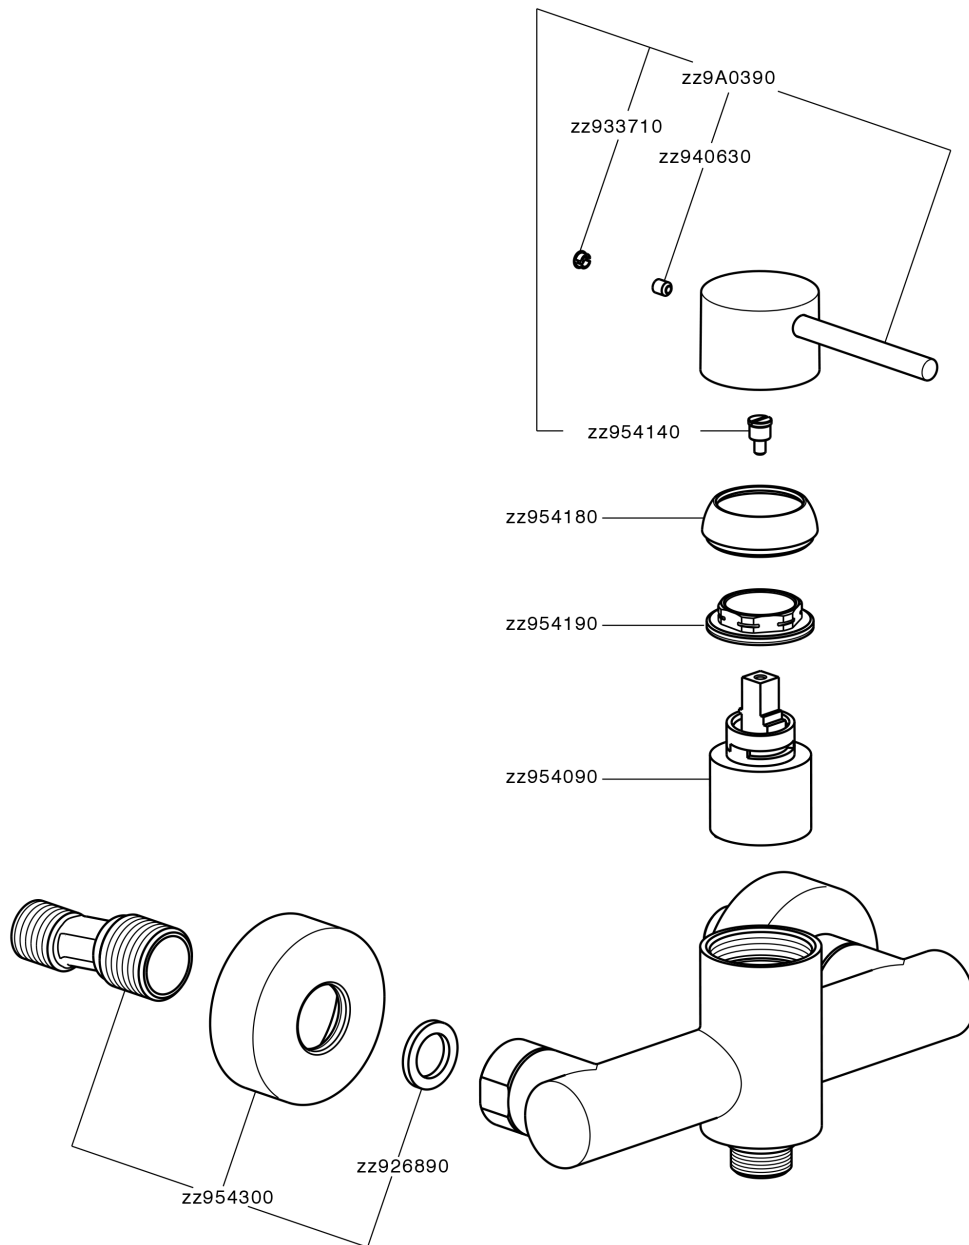

Ducha monomando M32_MT000440

MT000440

<https://es.huberitalia.com/ducha-monomando-m32-mt000440>

2026-04-30