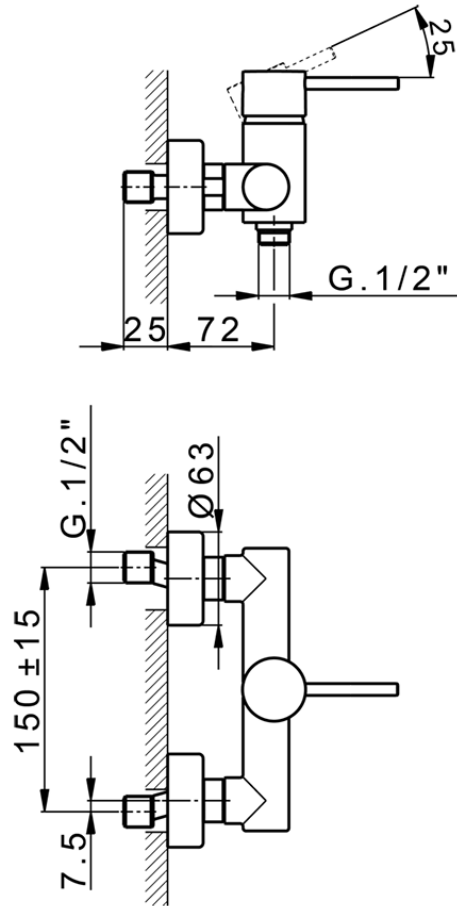

Ducha monomando M32_MT000440

MT000440

<https://es.huberitalia.com/ducha-monomando-m32-mt000440>

2026-04-30