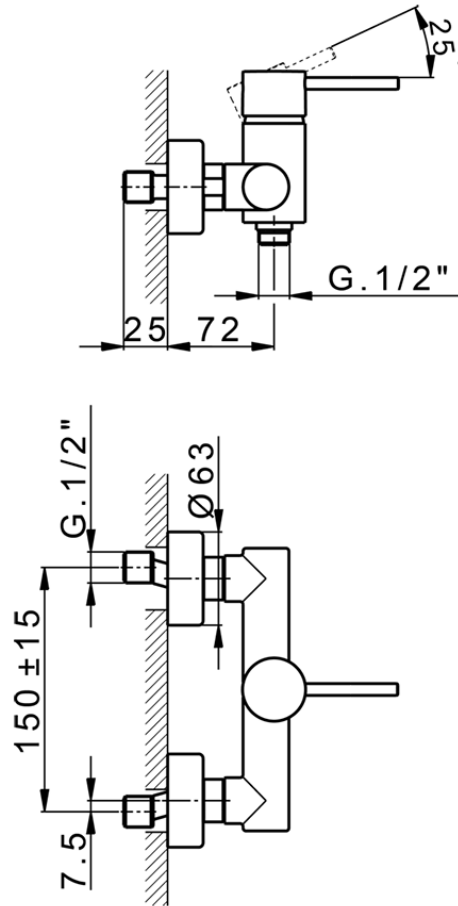

Ducha monomando M32_MT000440

MT000440

<https://es.huberitalia.com/ducha-monomando-m32-mt000440>

2026-06-10