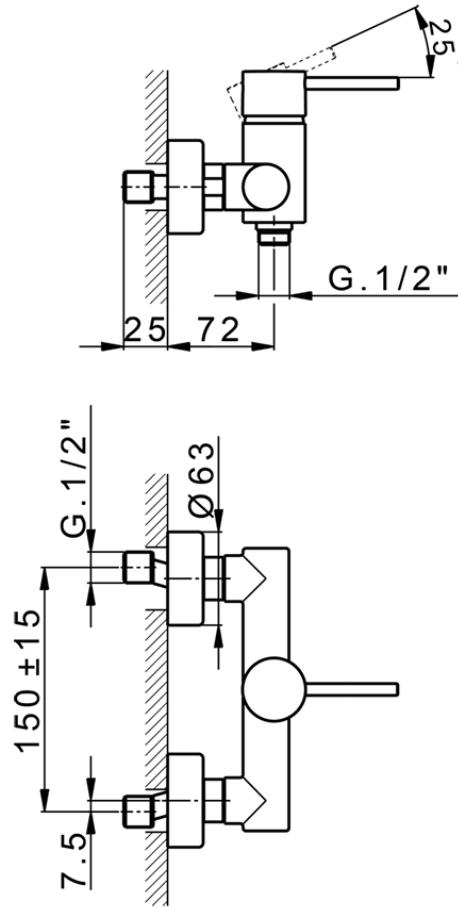

Ducha monomando M32_MT000440

MT000440

<https://es.huberitalia.com/ducha-monomando-m32-mt000440>

2026-04-30