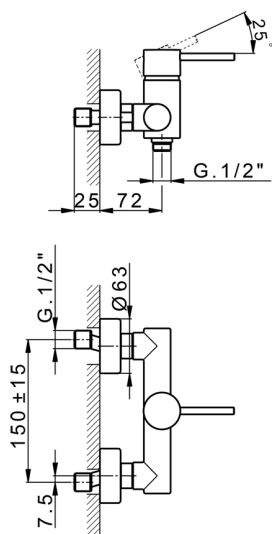

## Ducha monomando M32\_MT000440

MODELO **MT000440**

Ducha monomando, sin conjunto ducha, conexión para flexible 1/2" M

### CARACTERÍSTICAS

Recambio Cartucho **ZZ95409000**

**Cartucho Monomando 35 mm**