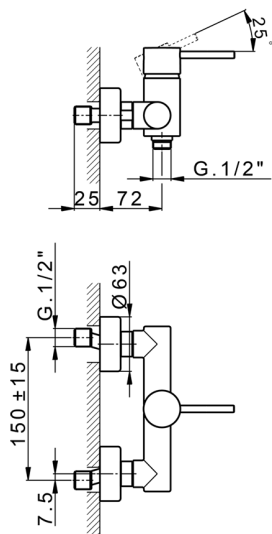

## Ducha monomando M32\_MT000440

MODELO **MT000440**

Ducha monomando, sin conjunto ducha, conexión para flexible 1/2" M

ACABADOS DISPONIBLES

-  **21** 21 Cromo
-  **26** 26 Cobre Viejo
-  **2F** 2F Níquel Cepillado
-  **2W** 2W Oro Cepillado
-  **40** 40 Negro Mate
-  **4Q** 4Q Blanco Mate

CARACTERÍSTICAS

Recambio Cartucho **ZZ95409000**

**Cartucho Monomando 35 mm**

### EcoStop

La función EcoStop limita el caudal del agua aproximadamente el 50% de la salida máxima con una leve resistencia en la maneta. Basta con empujar ligeramente más allá de la mitad del tope sólo cuando se requiera la salida máxima de agua. Esto permitirá ahorrar hasta un 50% de agua.