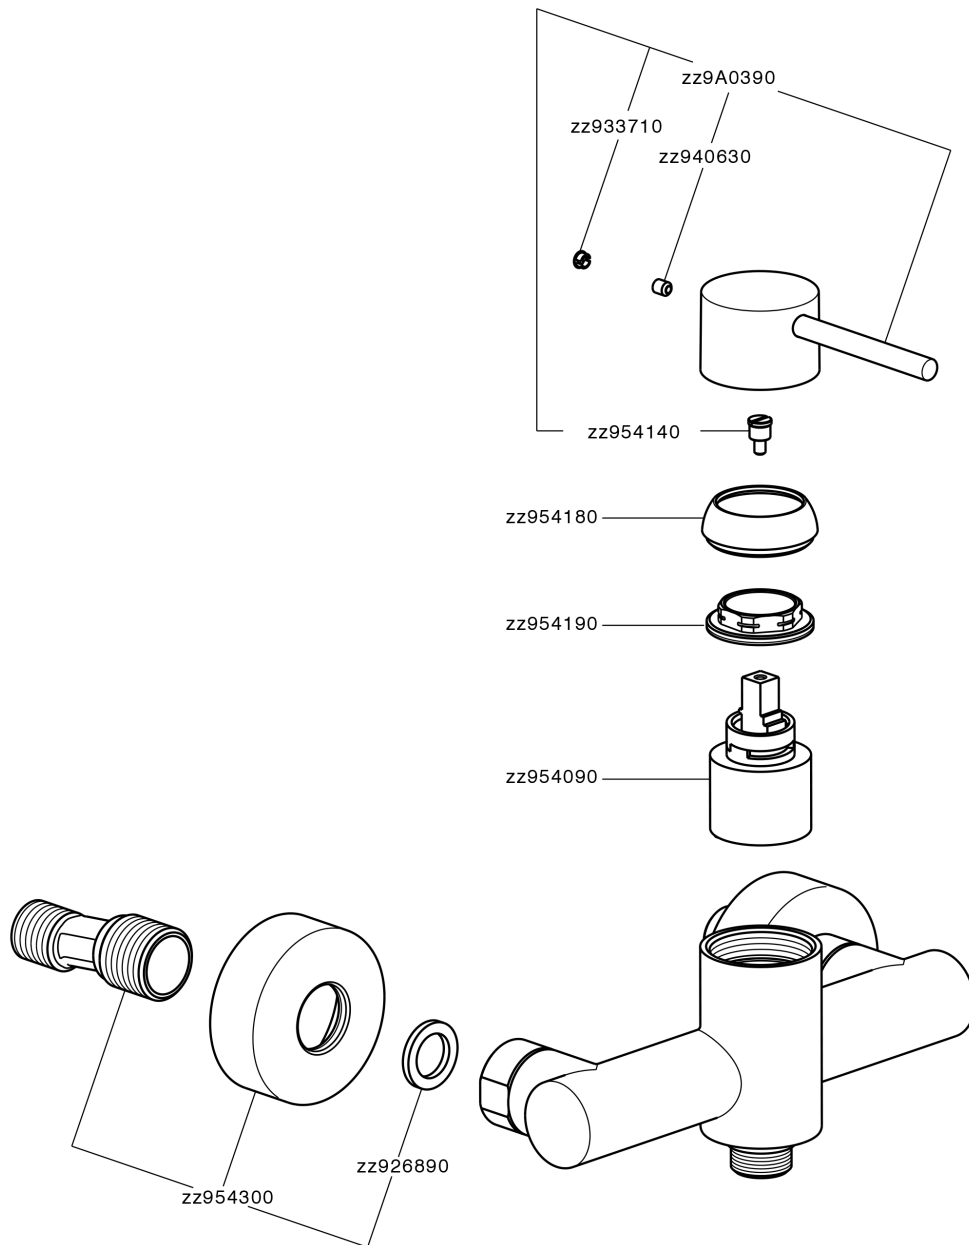

Ducha monomando M32_MT000440

MT000440

<https://es.huberitalia.com/ducha-monomando-m32-mt000440>

2026-06-30