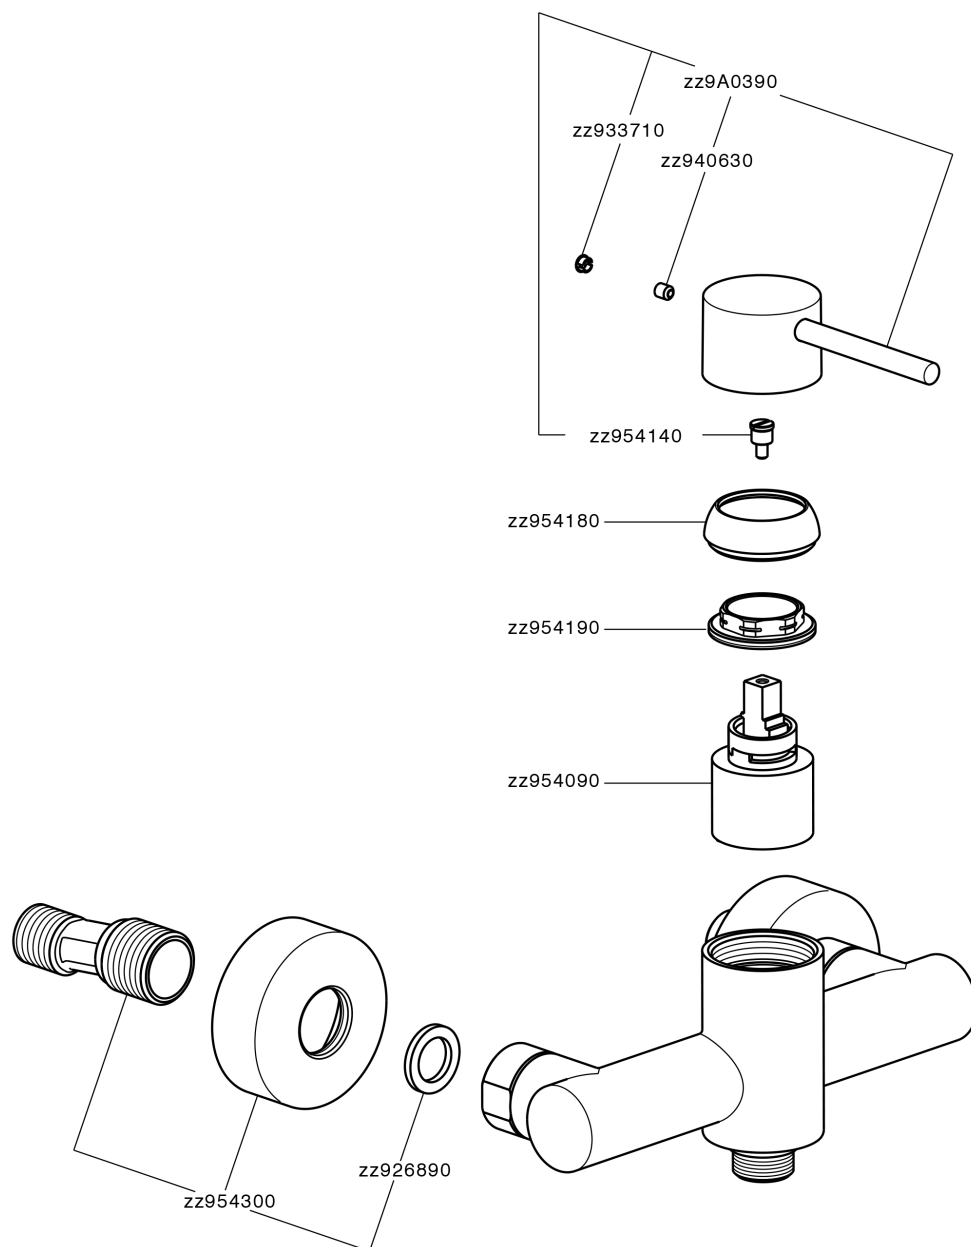

Ducha monomando M32_MT000440

MT000440

<https://es.huberitalia.com/ducha-monomando-m32-mt000440>

2026-04-30