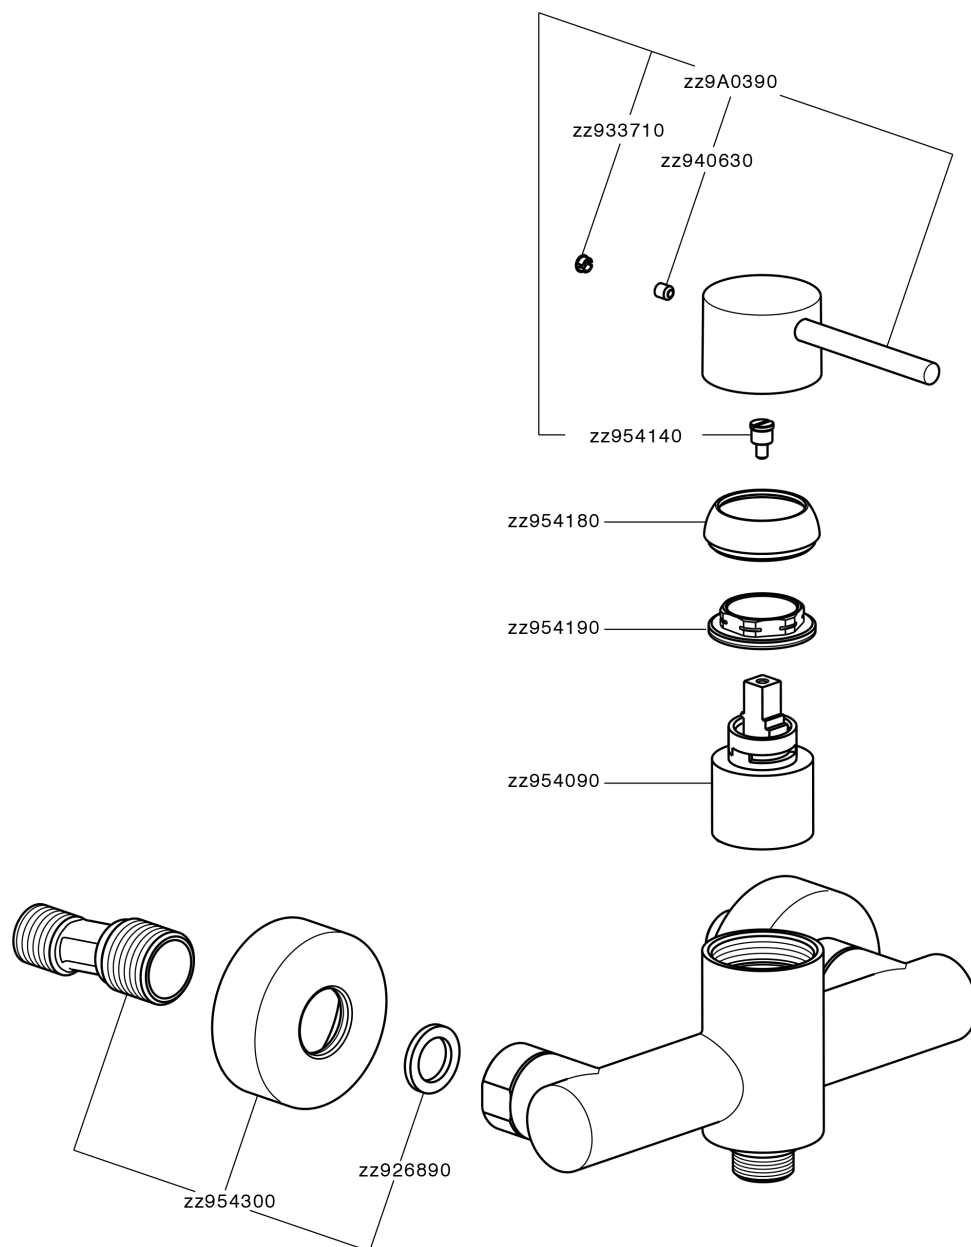

Ducha monomando M32_MT000440

MT000440

<https://es.huberitalia.com/ducha-monomando-m32-mt000440>

2026-06-13