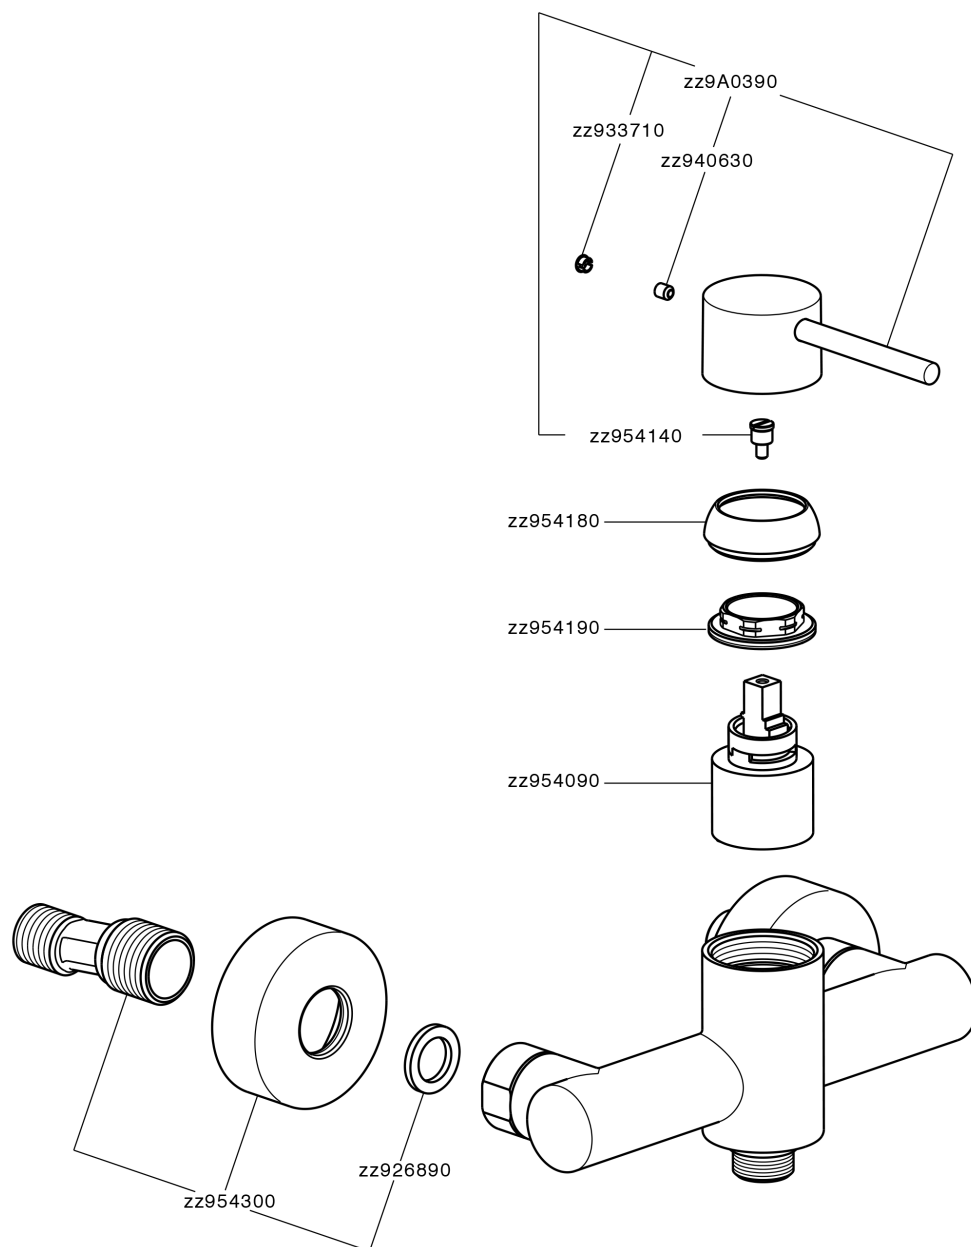

Ducha monomando M32_MT000440

MT000440

<https://es.huberitalia.com/ducha-monomando-m32-mt000440>

2026-06-19