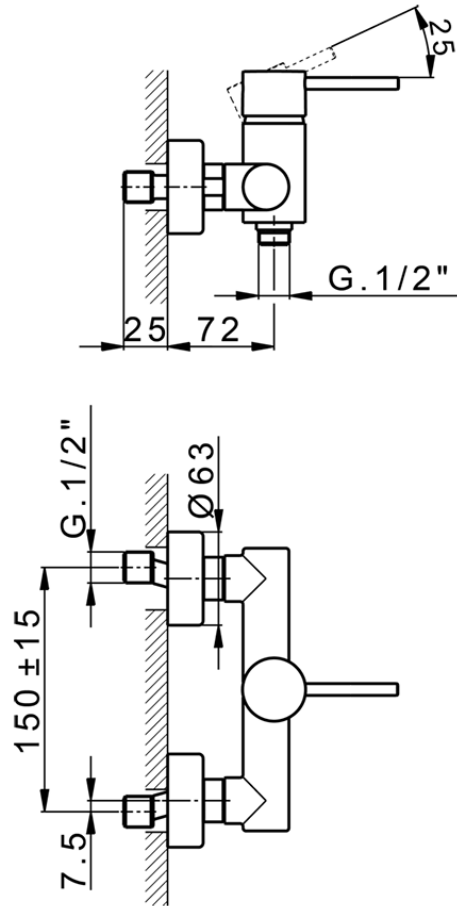

Ducha monomando M32\_MT000440

MT000440

<https://es.huberitalia.com/ducha-monomando-m32-mt000440>

2026-05-20