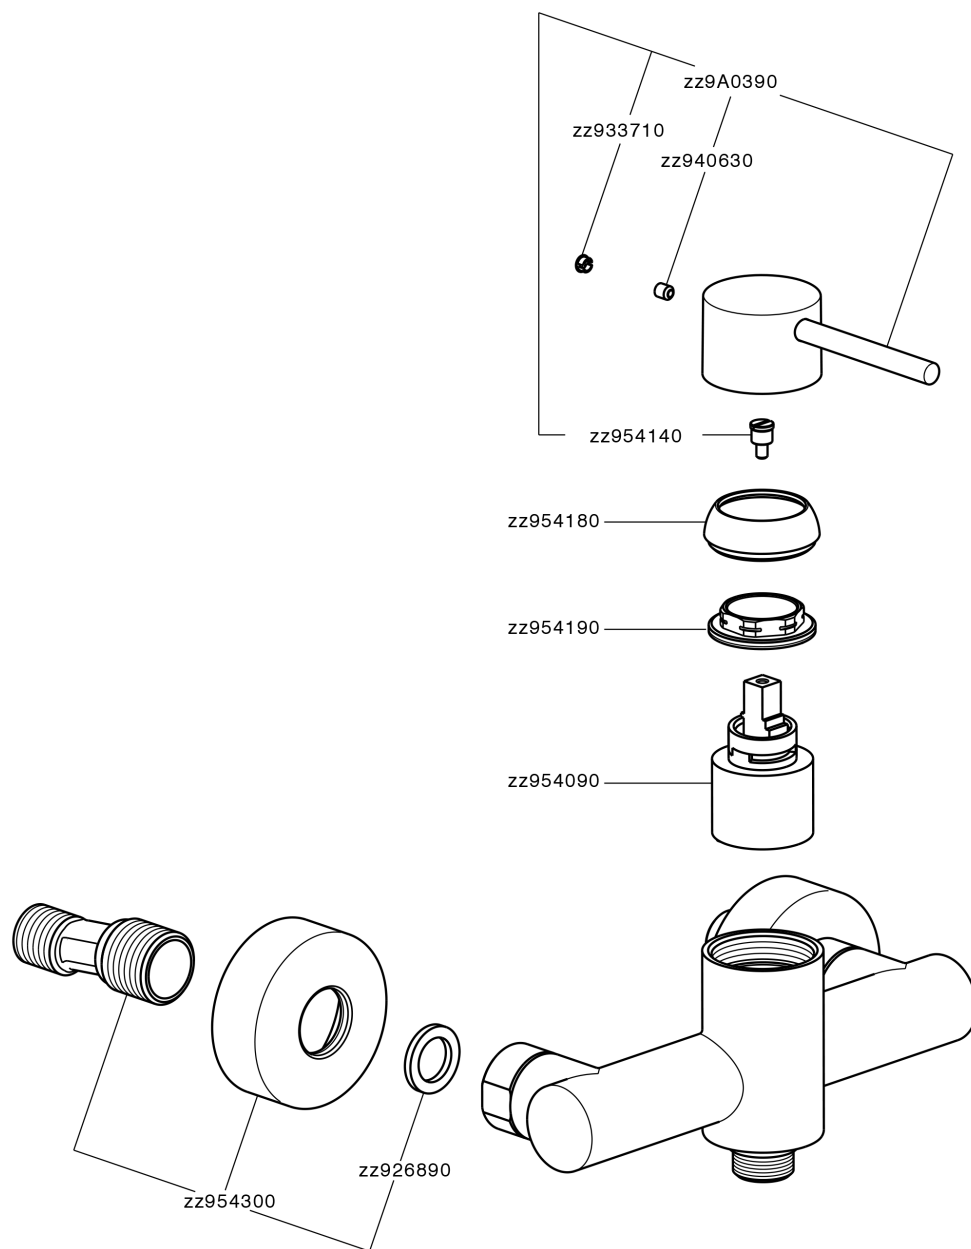

Ducha monomando M32_MT000440

MT000440

<https://es.huberitalia.com/ducha-monomando-m32-mt000440>

2026-06-10