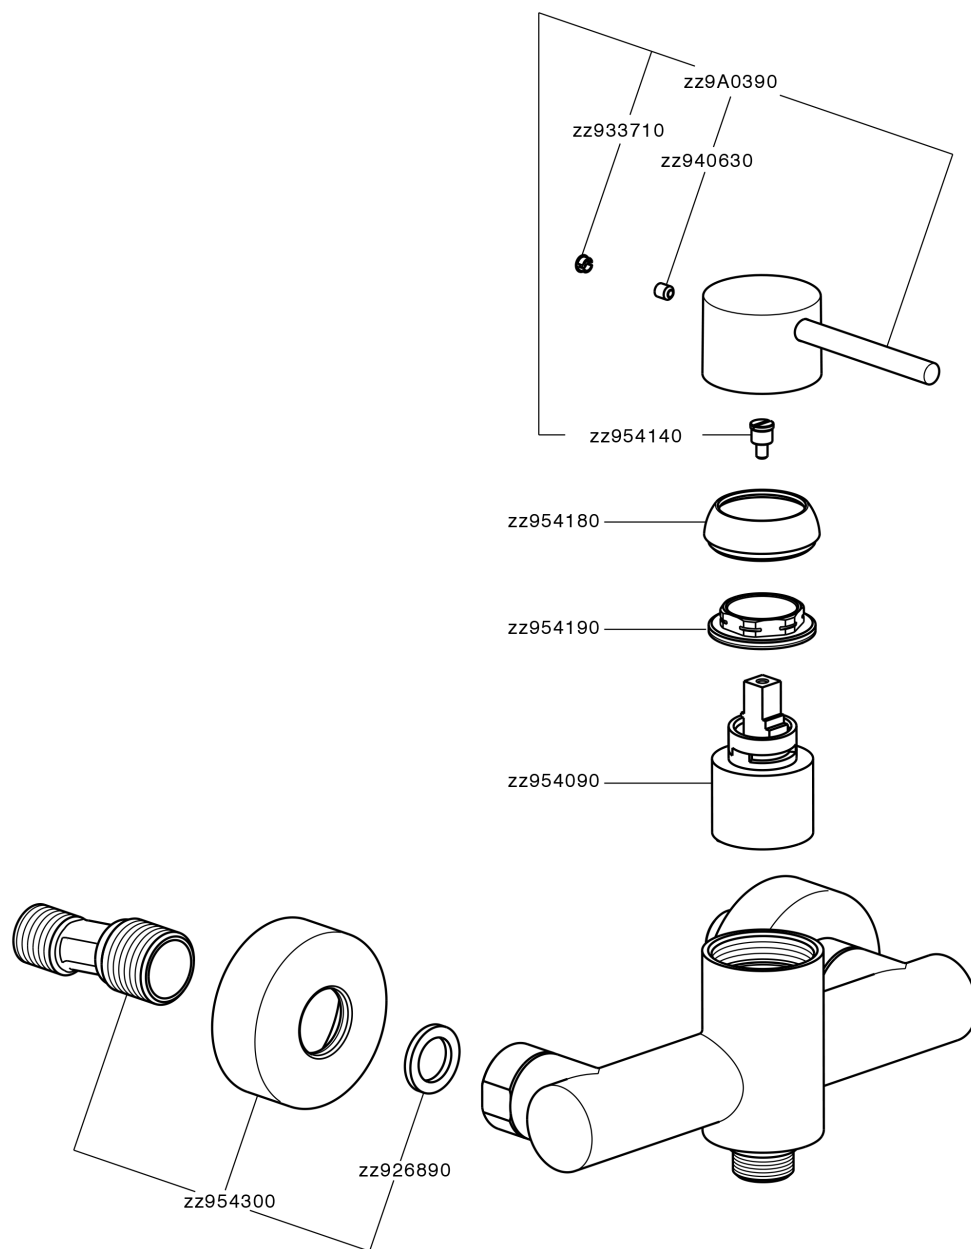

## Ducha monomando M32\_MT000440

MT000440

<https://es.huberitalia.com/ducha-monomando-m32-mt000440>

2026-06-10