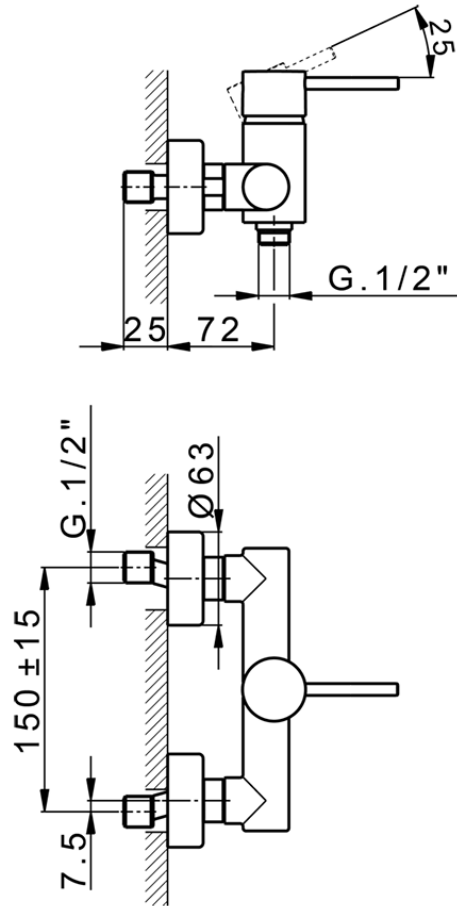

Ducha monomando M32_MT000440

MT000440

<https://es.huberitalia.com/ducha-monomando-m32-mt000440>

2026-06-10