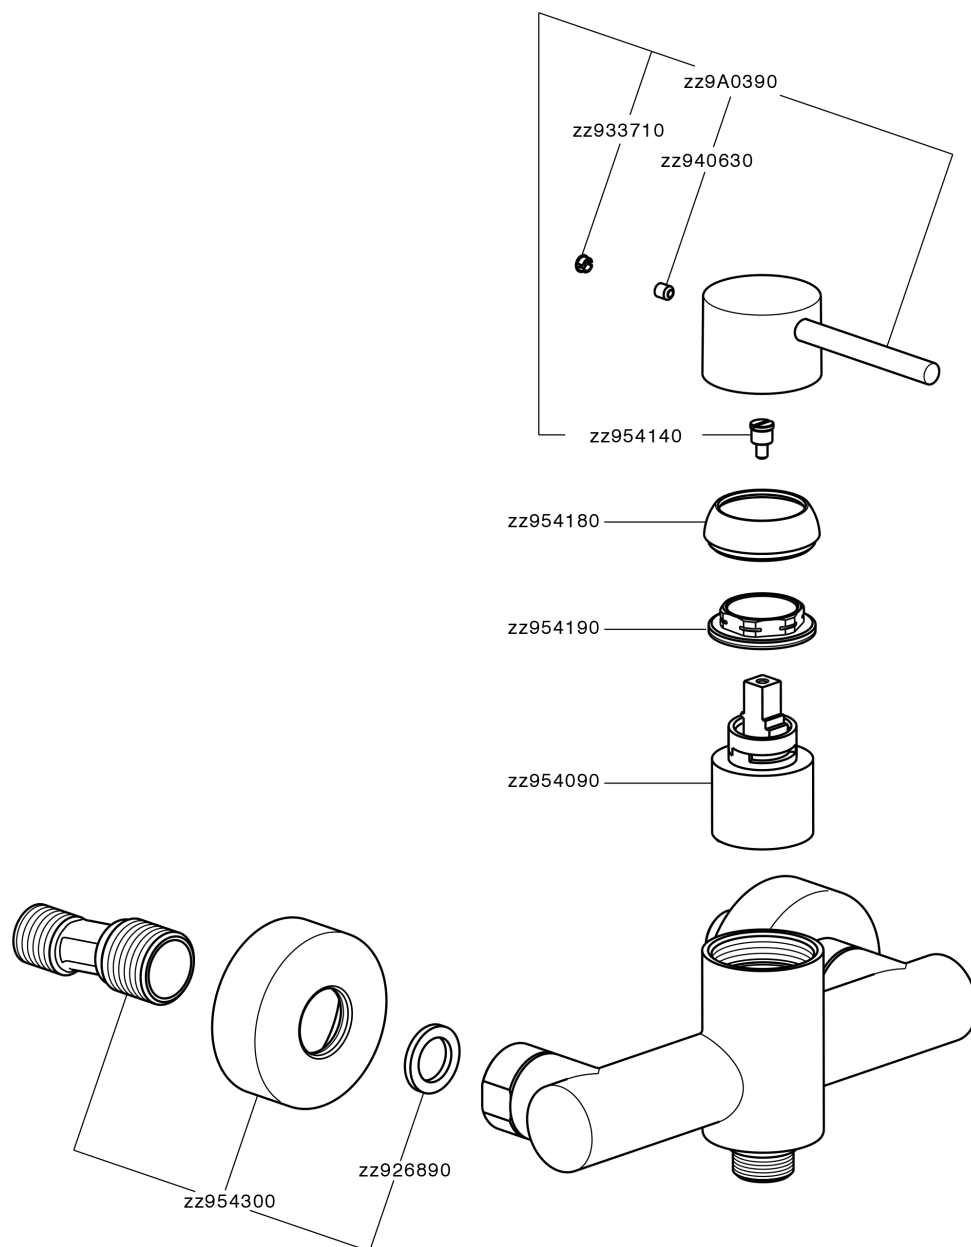

Ducha monomando M32_MT000440

MT000440

<https://es.huberitalia.com/ducha-monomando-m32-mt000440>

2026-04-29