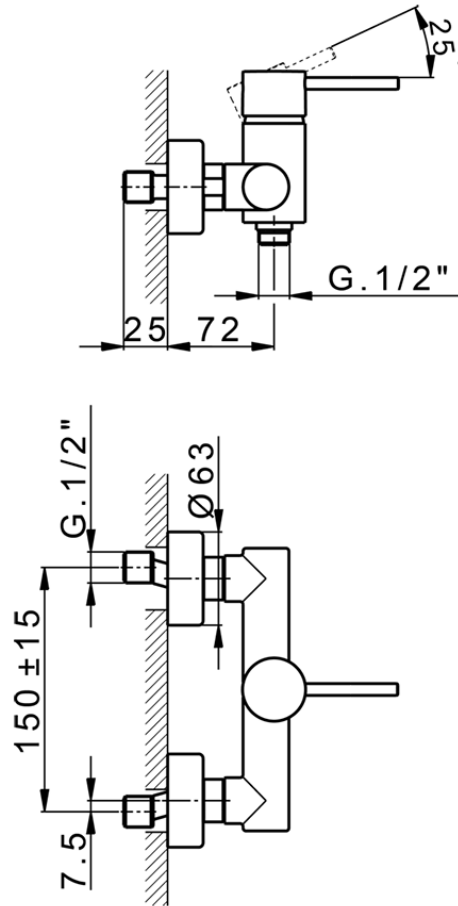

Ducha monomando M32_MT000440

MT000440

<https://es.huberitalia.com/ducha-monomando-m32-mt000440>

2026-06-30