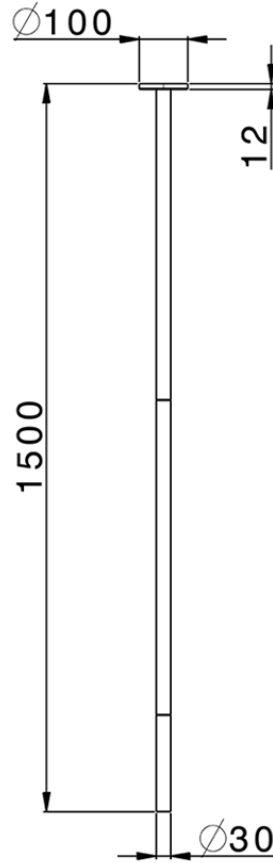

## Caño para lavabo de techo M32\_ZB010540

ZB010540

<https://es.huberitalia.com/cano-para-lavabo-de-techo-m32-zb010540>

2024-12-22