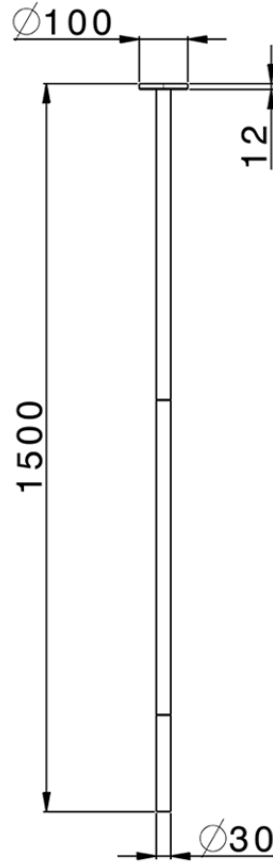

Caño para lavabo de techo M32_ZB010540

ZB010540

<https://es.huberitalia.com/cano-para-lavabo-de-techo-m32-zb010540>

2024-12-22