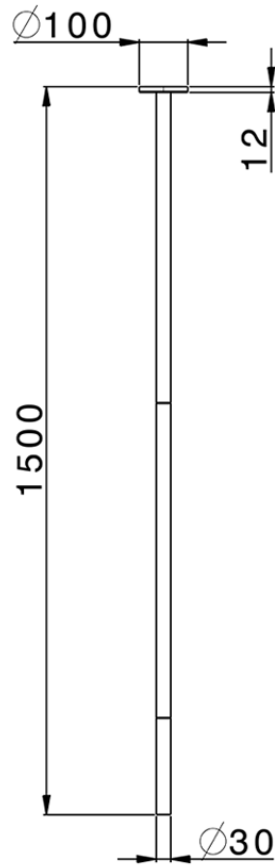

## Caño para lavabo de techo M32\_ZB010540

ZB010540

<https://es.huberitalia.com/cano-para-lavabo-de-techo-m32-zb010540>

2025-01-03