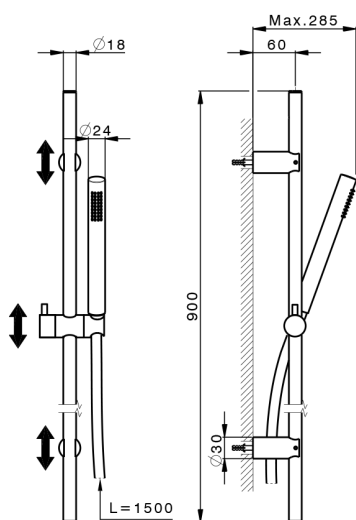

## Conjunto ducha barra corrediza Lynox LYNOX\_SS010620

MODELO **SS010620**

Conjunto ducha barra corrediza Lynox, barra 90 cm con soporte corredizo, duchita una función minimalista Ø 22 mm de INOX, flexible inox 150 cm, Inox AISI 316L

ACABADOS DISPONIBLES

**D1** D1 Inox Cepillado

CARACTERÍSTICAS

2026-04-30